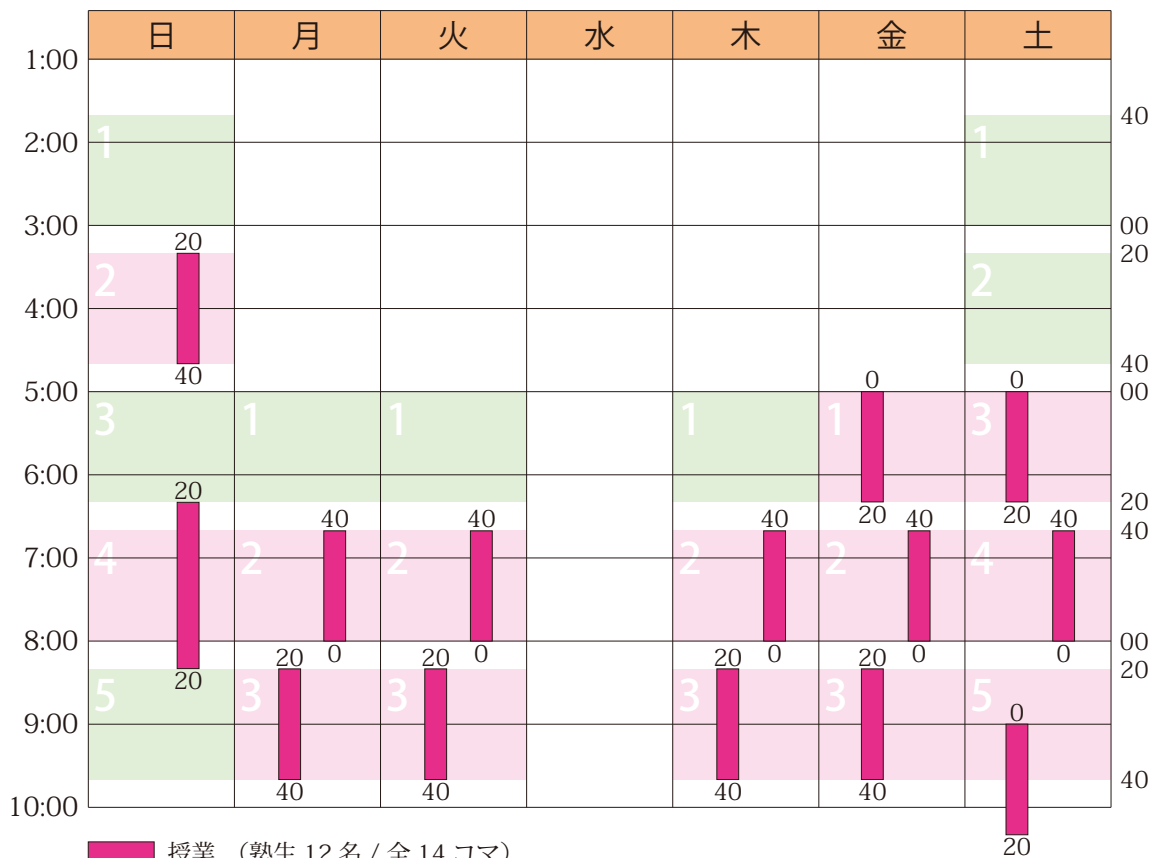

2019年1月のスケジュールと受講状況

日	月	火	水	木	金	土
12/30 冬予	31 冬予	1/1 冬予	2 冬予	3 冬予	4 冬予	5 冬予
6 冬	7 冬	8 ○	9 予備	10 ○	11 ○	12 ○
13 ○	14 ○	15 ○	16 予備	17 ○	18 ○	19 ○
20 ○	21 ○	22 ○	23 予備	24 ○	25 ○	26 ○
27 ○	28 ○	29 ○	30 予備	31 ○	2/1 ○	2 ○

詳細は <https://hamadajuku.com> の「受講状況」をご覧ください。