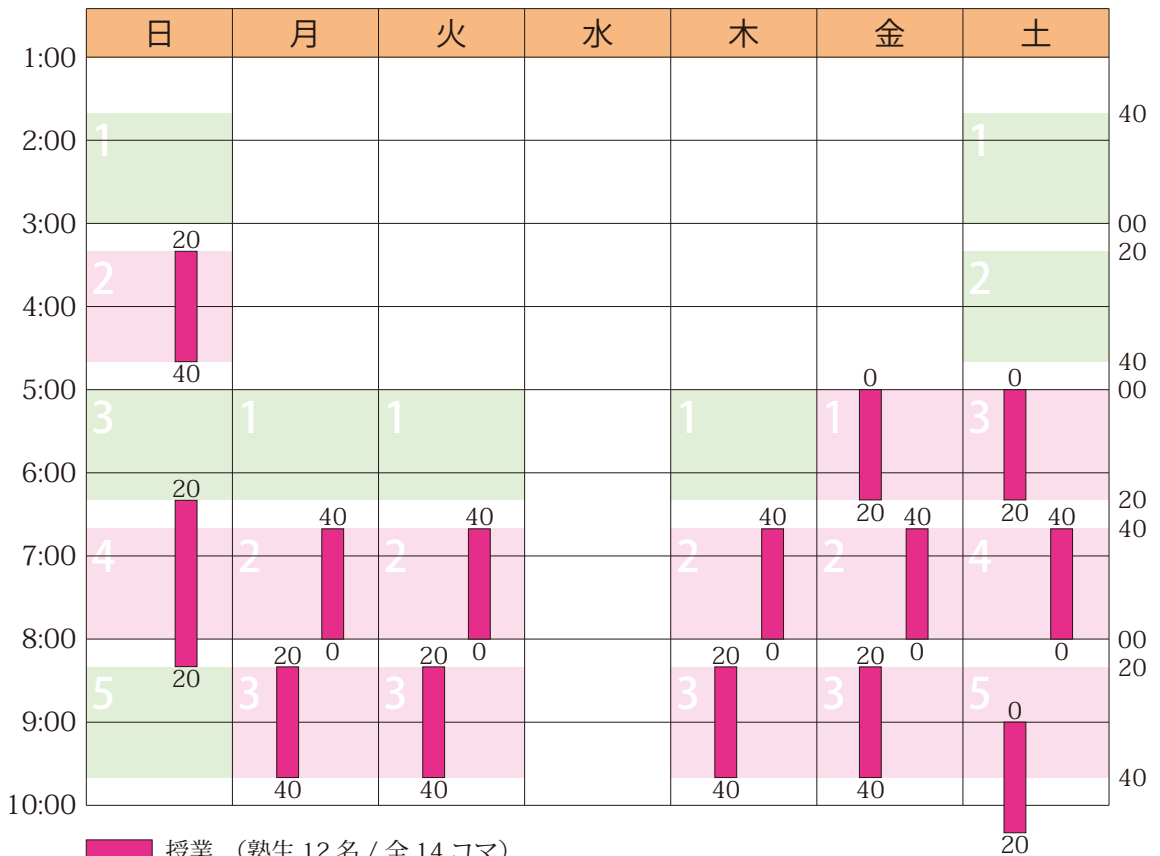

2018年12月のスケジュールと受講状況

日	月	火	水	木	金	土
12/2 ○	3 ○	4 ○	5 予備	6 ○	7 ○	8 ○
9 ○	10 ○	11 ○	12 予備	13 ○	14 ○	15 ○
16 ○	17 ○	18 ○	19 予備	20 ○	21 冬	22 冬
23 冬	24 冬	25 冬	26 予備	27 冬	28 冬	29 冬
30 冬予	31 冬予	1/1 冬予	2 冬予	3 冬予	4 冬予	5 冬予

詳細は <https://hamadajuku.com> の「受講状況」をご覧ください。