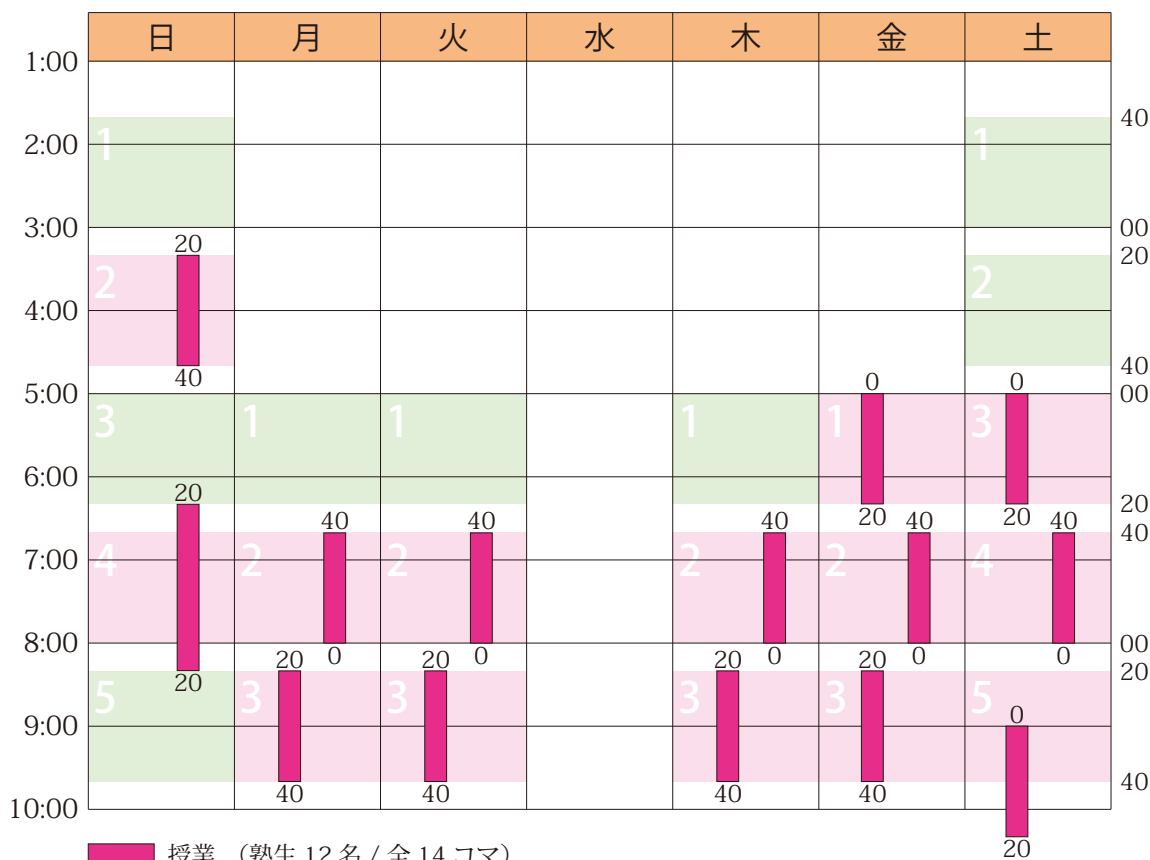

## 2018年11月のスケジュールと受講状況

日	月	火	水	木	金	土
10/28 ○	29 ○	30 ○	31 予備	11/1 ○	2 ○	3 ○
4 ○	5 ○	6 ○	7 予備	8 ○	9 ○	10 ○
11 ○	12 ○	13 ○	14 予備	15 ○	16 ○	17 ○
18 ○	19 ○	20 ○	21 予備	22 ○	23 ○	24 ○
25 ○	26 ○	27 ○	28 予備	29 ○	30 ○	12/1 ○

詳細は <https://hamadajuku.com> の「受講状況」をご覧ください。