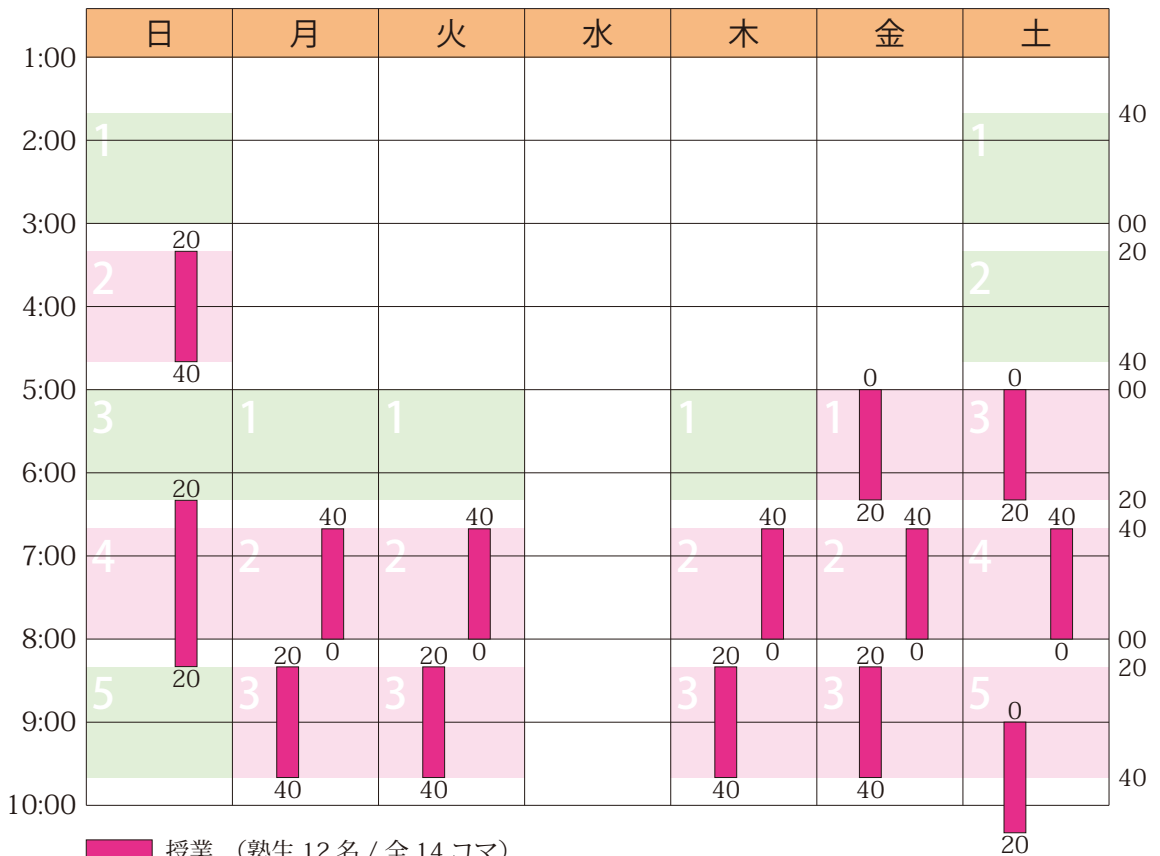

## 2018年10月のスケジュールと受講状況

日	月	火	水	木	金	土
9/30 ○	10/1 ○	2 ○	3 予備	4 ○	5 ○	6 ○
7 ○	8 ○	9 ○	10 予備	11 ○	12 ○	13 ○
14 ○	15 ○	16 ○	17 予備	18 ○	19 ○	20 ○
21 ○	22 ○	23 ○	24 予備	25 ○	26 ○	27 ○
28 ○	29 ○	30 ○	31 予備	11/1 ○	2 ○	3 ○

詳細は <https://hamadajuku.com> の「受講状況」をご覧ください。