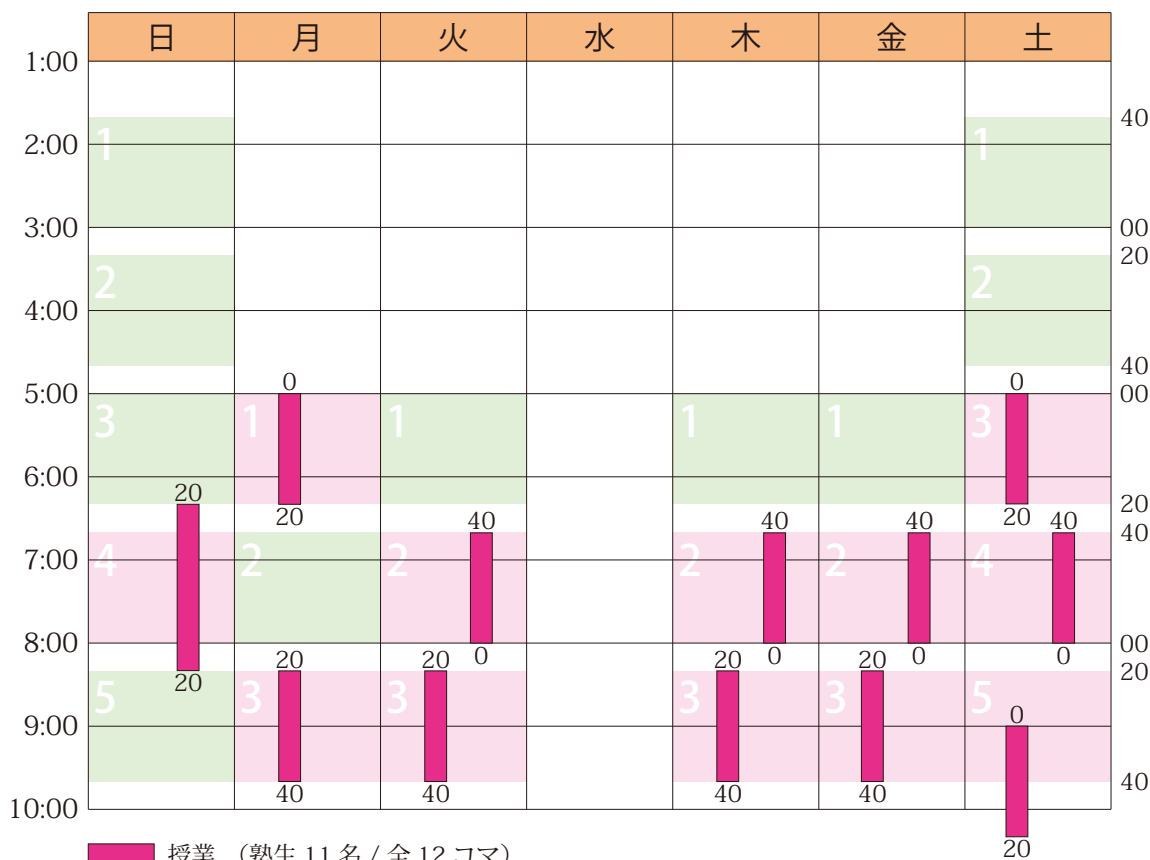

2018年10月のスケジュールと受講状況

日	月	火	水	木	金	土
9/30 ○	10/1 ○	2 ○	3 予備	4 ○	5 ○	6 ○
7 ○	8 ○	9 ○	10 予備	11 ○	12 ○	13 ○
14 ○	15 ○	16 ○	17 予備	18 ○	19 ○	20 ○
21 ○	22 ○	23 ○	24 予備	25 ○	26 ○	27 ○
28 ○	29 ○	30 ○	31 予備	11/1 ○	2 ○	3 ○

詳細は <https://hamadajuku.com> の「受講状況」をご覧ください。