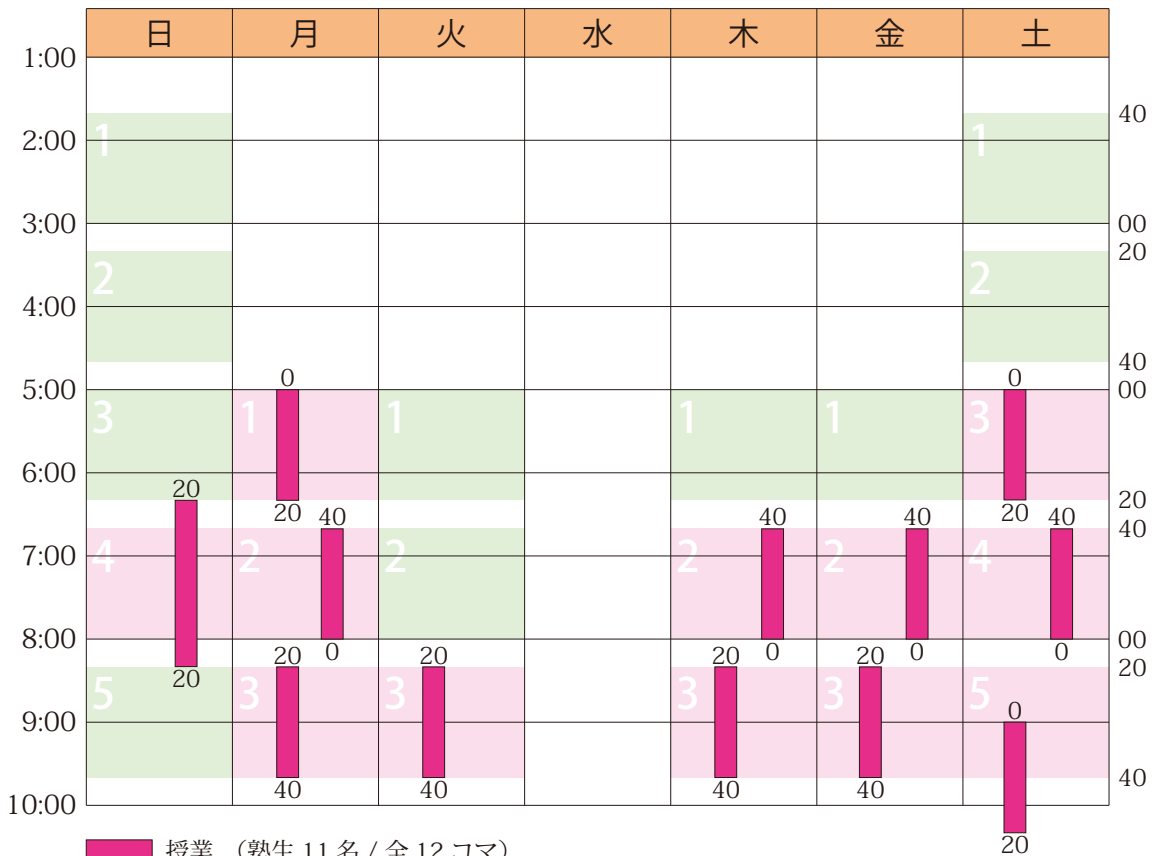

2018年10月のスケジュールと受講状況

日	月	火	水	木	金	土
9/30 ○	10/1 ○	2 ○	3 予備	4 ○	5 ○	6 ○
7 ○	8 ○	9 ○	10 予備	11 ○	12 ○	13 ○
14 ○	15 ○	16 ○	17 予備	18 ○	19 ○	20 ○
21 ○	22 ○	23 ○	24 予備	25 ○	26 ○	27 ○
28 ○	29 ○	30 ○	31 予備	11/1 ○	2 ○	3 ○

詳細は <https://hamadajuku.com> の「受講状況」をご覧ください。