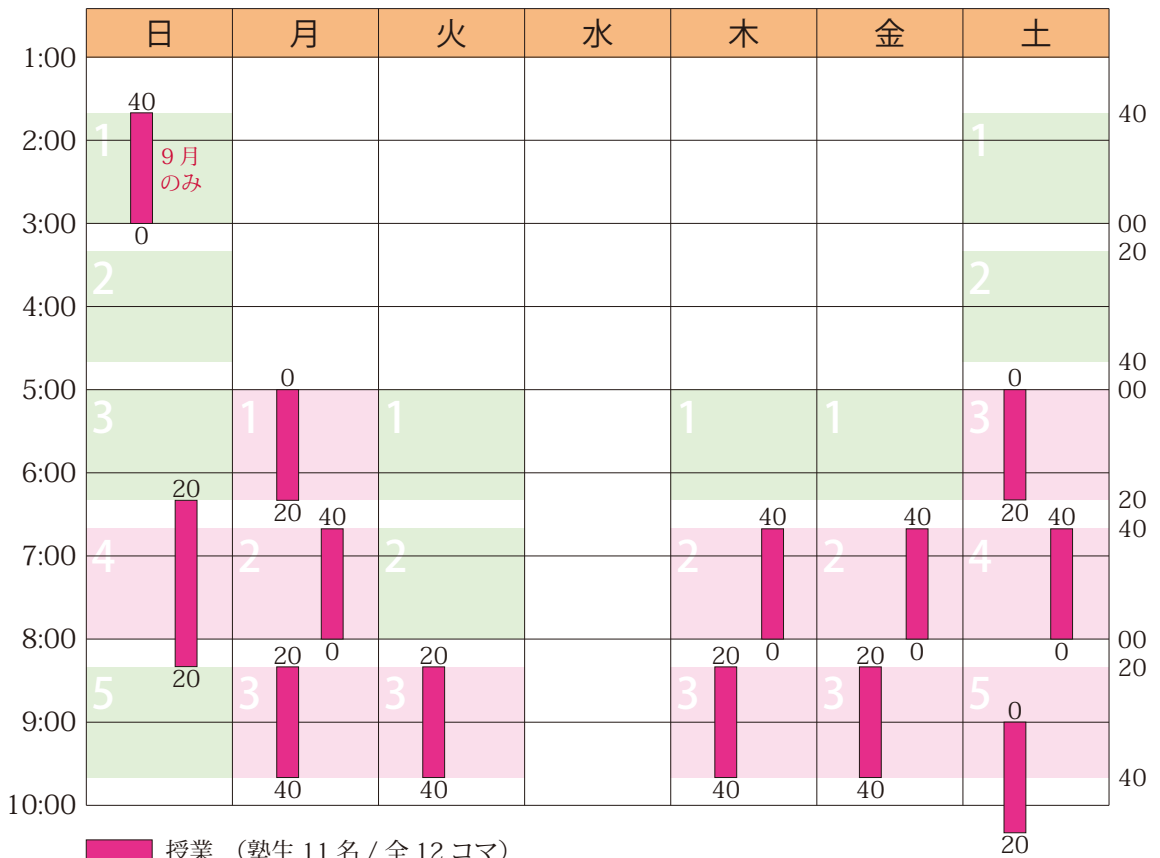

2018年9月のスケジュールと受講状況

日	月	火	水	木	金	土
9/2 ○	3 ○	4 ○	5 予備	6 ○	7 ○	8 ○
9 ○	10 ○	11 ○	12 予備	13 ○	14 ○	15 ○
16 ○	17 ○	18 ○	19 予備	20 ○	21 ○	22 ○
23 ○	24 ○	25 ○	26 予備	27 ○	28 ○	29 ○
30 ○	10/1 ○	2 ○	3 予備	4 ○	5 ○	6 ○

詳細は <https://hamadajuku.com> の「受講状況」をご覧ください。