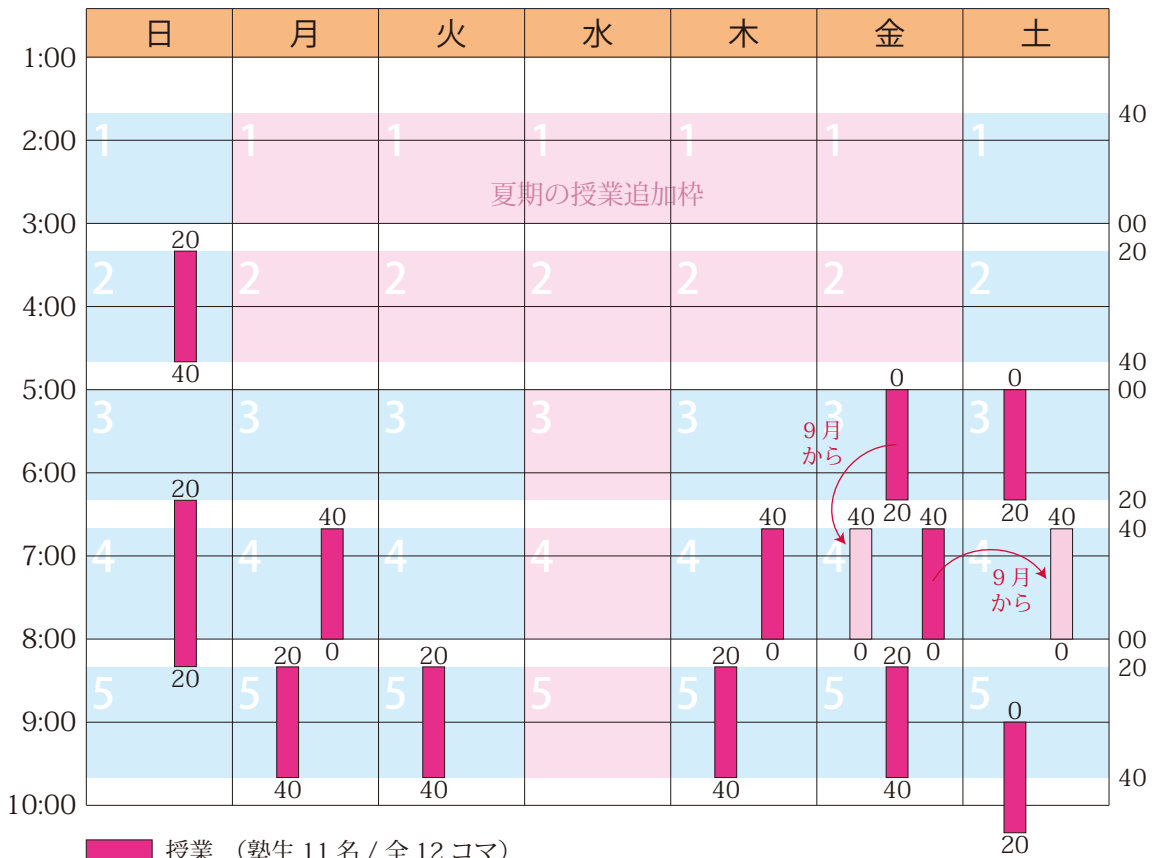

2018年8月のスケジュールと受講状況

日	月	火	水	木	金	土
7/29 夏	30 夏	31 夏	8/1 夏	2 夏	3 夏	4 夏
5 夏	6 夏	7 夏	8 夏	9 予備	10 予備	11 予備
12 予備	13 休み	14 休み	15 休み	16 夏	17 夏	18 夏
19 夏	20 夏	21 夏	22 夏	23 夏	24 夏	25 夏
26 夏	27 夏	28 夏	29 夏	30 夏	31 夏	9/1 ○

詳細は <https://hamadajuku.com> の「受講状況」をご覧ください。