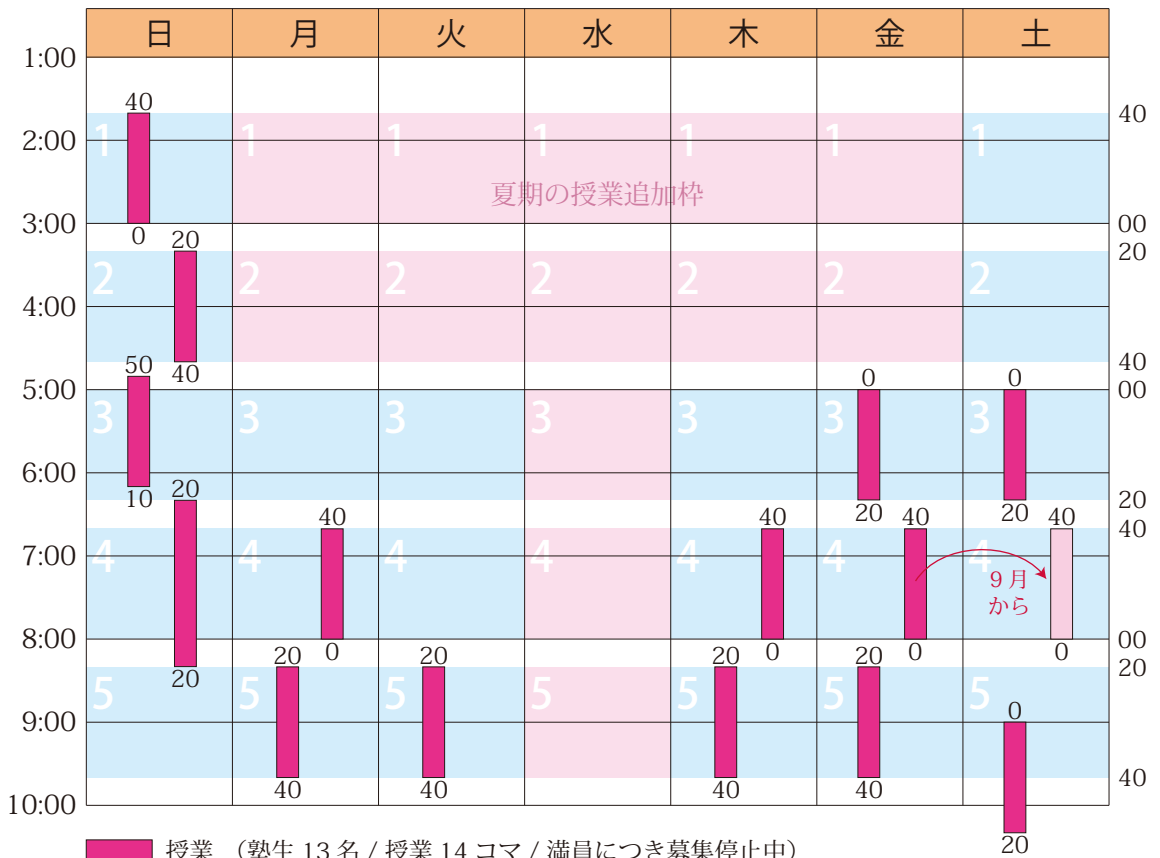

2018年7月のスケジュールと受講状況

日	月	火	水	木	金	土
7/1 ○	2 ○	3 ○	4 予備	5 ○	6 ○	7 ○
8 ○	9 ○	10 ○	11 予備	12 ○	13 ○	14 ○
15 ○	16 ○	17 ○	18 予備	19 ○	20 ○	21 夏
22 夏	23 夏	24 夏	25 夏	26 夏	27 夏	28 夏
29 夏	30 夏	31 夏	8/1 夏	2 夏	3 夏	4 夏

■ 授業（塾生 13 名 / 授業 14 コマ / 満員につき募集停止中）

詳細は <https://hamadajuku.com> の「受講状況」をご覧ください。