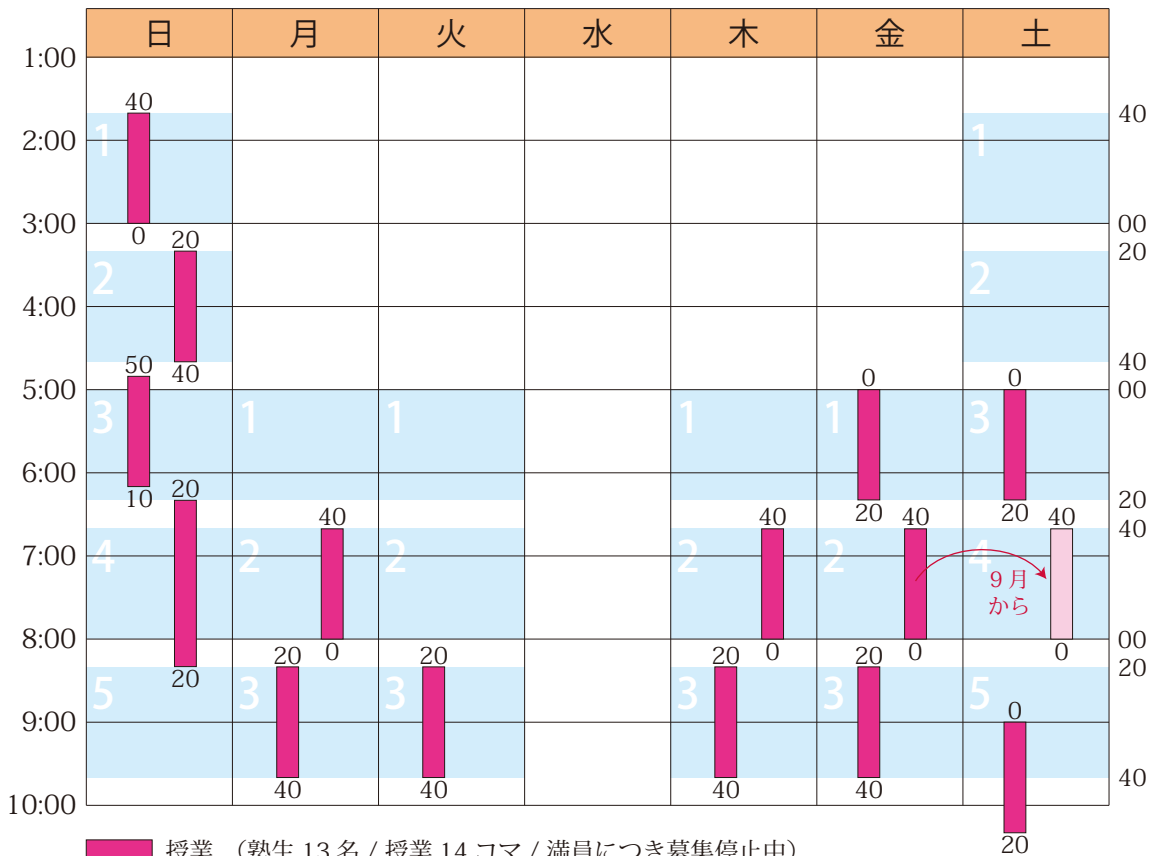

2018年6月のスケジュールと受講状況

日	月	火	水	木	金	土
5/27 ○	28 ○	29 ○	30 予備	31 ○	6/1 ○	2 ○
3 ○	4 ○	5 ○	6 予備	7 ○	8 ○	9 ○
10 ○	11 ○	12 ○	13 予備	14 ○	15 ○	16 ○
17 ○	18 ○	19 ○	20 予備	21 ○	22 ○	23 ○
24 ○	25 ○	26 ○	27 予備	28 ○	29 ○	30 ○

■ 授業（塾生 13 名 / 授業 14 コマ / 満員につき募集停止中）

詳細は <https://hamadajuku.com> の「受講状況」をご覧ください。