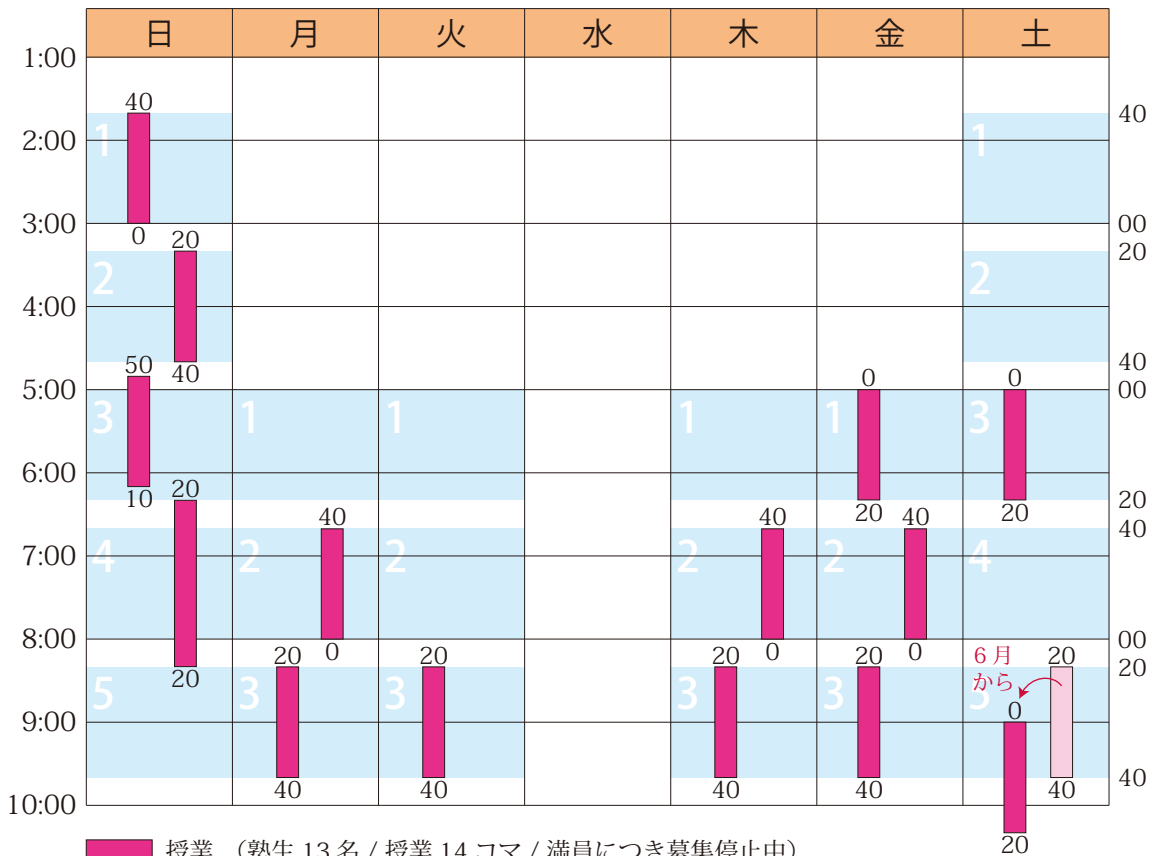

2018年5月のスケジュールと受講状況

日	月	火	水	木	金	土
4/29 ○	30 ○	5/1 ○	2 予備	3 ○	4 ○	5 ○
6 ○	7 ○	8 ○	9 予備	10 ○	11 ○	12 ○
13 ○	14 ○	15 ○	16 予備	17 ○	18 ○	19 ばら祭
20 ばら祭 ○	21 ○	22 ○	23 予備	24 ○	25 ○	26 ○
27 ○	28 ○	29 ○	30 予備	31 ○	6/1 ○	2 ○

詳細は <https://hamadajuku.com> の「受講状況」をご覧ください。