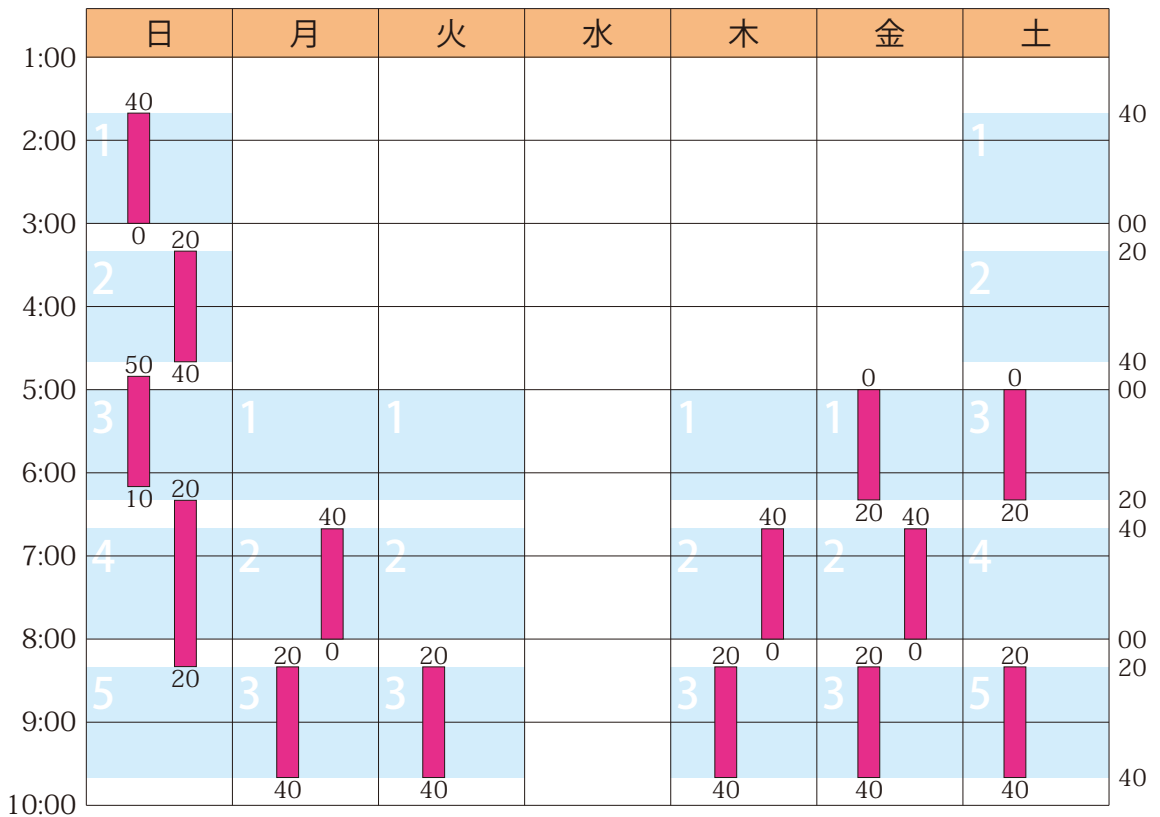

2018年4月のスケジュールと受講状況

日	月	火	水	木	金	土
4/1 休	2 休	3 休	4 休	5 予備	6 予備	7 予備
8 ○	9 ○	10 ○	11 予備	12 ○	13 ○	14 ○
15 ○	16 ○	17 ○	18 予備	19 ○	20 ○	21 ○
22 ○	23 ○	24 ○	25 予備	26 ○	27 ○	28 ○
29 ○	30 ○	5/1 ○	2 予備	3 ○	4 ○	5 ○

■ 授業 (塾生 13名 / 授業 14コマ / 満員につき募集停止中)

詳細は <https://hamadajuku.com> の「受講状況」をご覧ください。