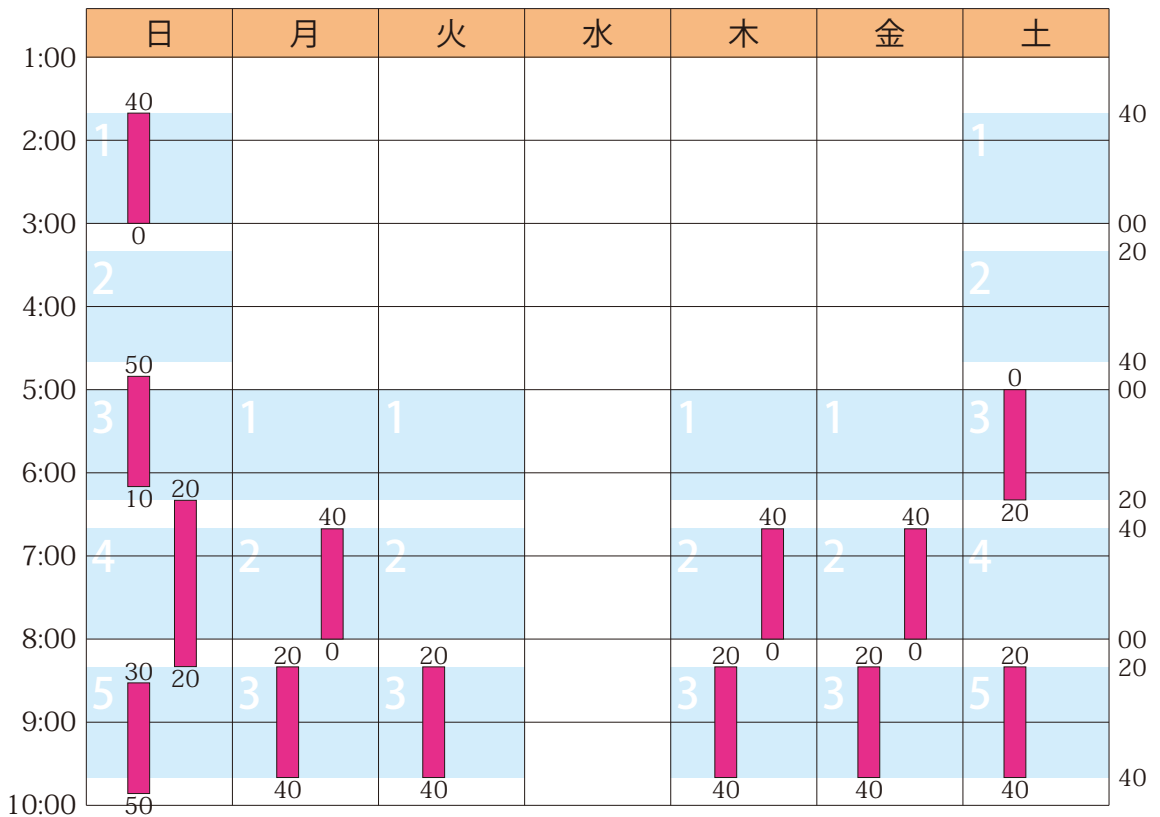

2018年4月のスケジュールと受講状況

日	月	火	水	木	金	土
4/1 休	2 休	3 休	4 休	5 予備	6 予備	7 予備
8 ○	9 ○	10 ○	11 予備	12 ○	13 ○	14 ○
15 ○	16 ○	17 ○	18 予備	19 ○	20 ○	21 ○
22 ○	23 ○	24 ○	25 予備	26 ○	27 ○	28 ○
29 ○	30 ○	5/1 ○	2 予備	3 ○	4 ○	5 ○

授業 (塾生 13名 / 授業 13コマ / 満員につき募集停止中)

詳細は <https://hamadajuku.com> の「受講状況」をご覧ください。