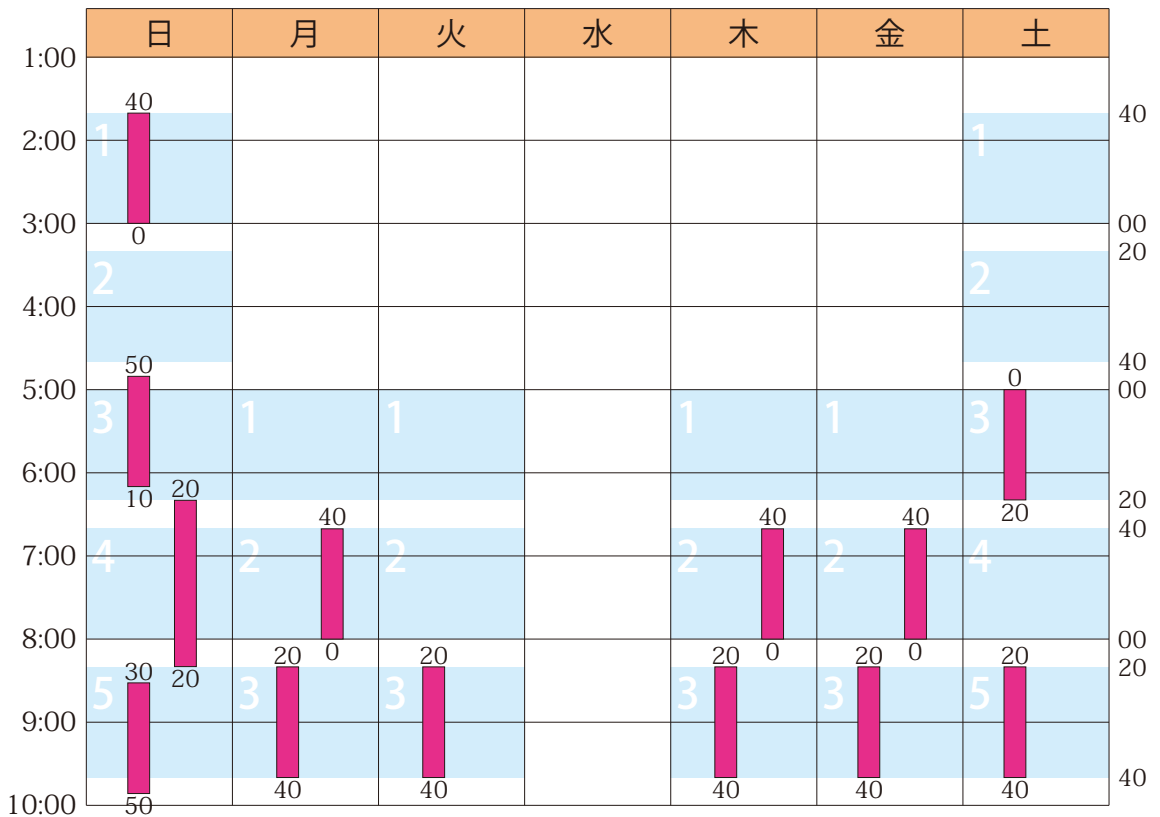

2018年3月のスケジュールと受講状況

日	月	火	水	木	金	土
2/25 ○	26 ○	27 ○	28 予備	3/1 ○	2 ○	3 ○
4 ○	5 ○	6 ○	7 予備	8 ○	9 ○	10 ○
11 ○	12 ○	13 ○	14 予備	15 ○	16 ○	17 ○
18 ○	19 ○	20 ○	21 予備	22 ○	23 ○	24 ○
25 ○	26 ○	27 ○	28 予備	29 ○	30 ○	31 ○

授業 (塾生 13名 / 授業 13コマ / 満員につき募集停止中)

詳細は <https://hamadajuku.com> の「受講状況」をご覧ください。