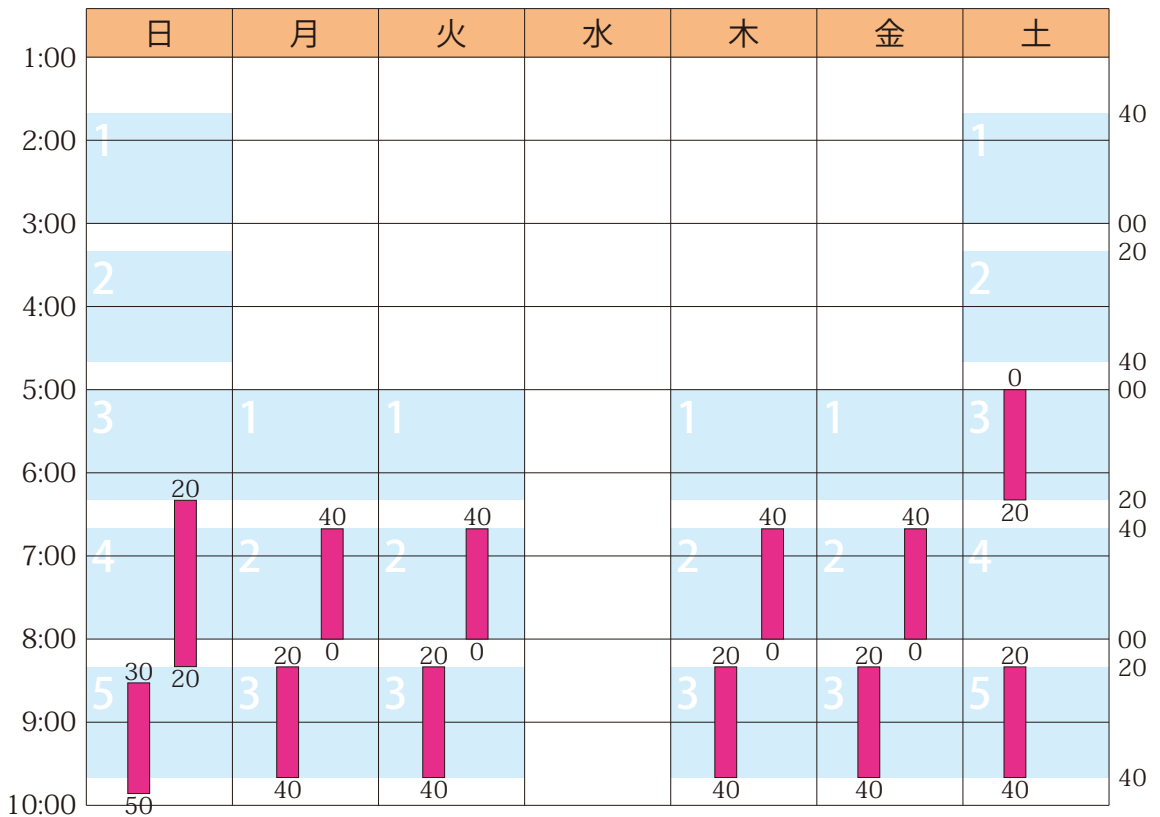

2018年2月のスケジュールと受講状況

日	月	火	水	木	金	土
1/28 ○	29 ○	30 ○	31 予備	2/1 ○	2 ○	3 ○
4 ○	5 ○	6 ○	7 予備	8 ○	9 ○	10 ○
11 ○	12 ○	13 ○	14 予備	15 ○	16 ○	17 ○
18 ○	19 ○	20 ○	21 予備	22 ○	23 ○	24 ○
25 ○	26 ○	27 ○	28 予備	3/1 ○	2 ○	3 ○

■ 授業（塾生 12 名 / 授業 12 コマ / 1 名新規入塾予定）

詳細は <https://hamadajuku.com> の「受講状況」をご覧ください。