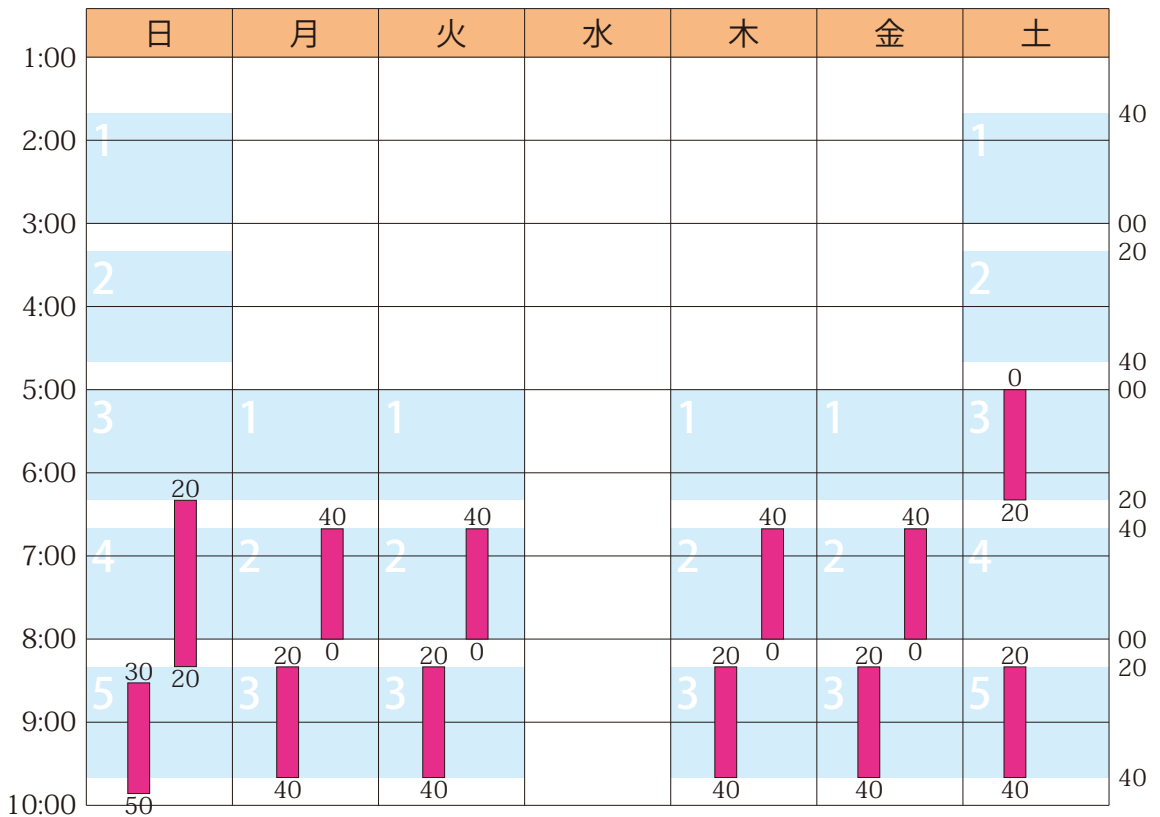

## 2018年1月のスケジュールと受講状況

日	月	火	水	木	金	土
12/31 冬予	1/1 冬予	2 冬予	3 冬予	4 冬予	5 冬予	6 冬
7 冬	8 冬	9 ○	10 予備	11 ○	12 ○	13 ○
14 ○	15 ○	16 ○	17 予備	18 ○	19 ○	20 ○
21 ○	22 ○	23 ○	24 予備	25 ○	26 ○	27 ○
28 ○	29 ○	30 ○	31 予備	2/1 ○	2 ○	3 ○

■ 授業 (塾生 12名 / 授業 12コマ / 1名新規入塾予定)

詳細は <https://hamadajuku.com> の「受講状況」をご覧ください。