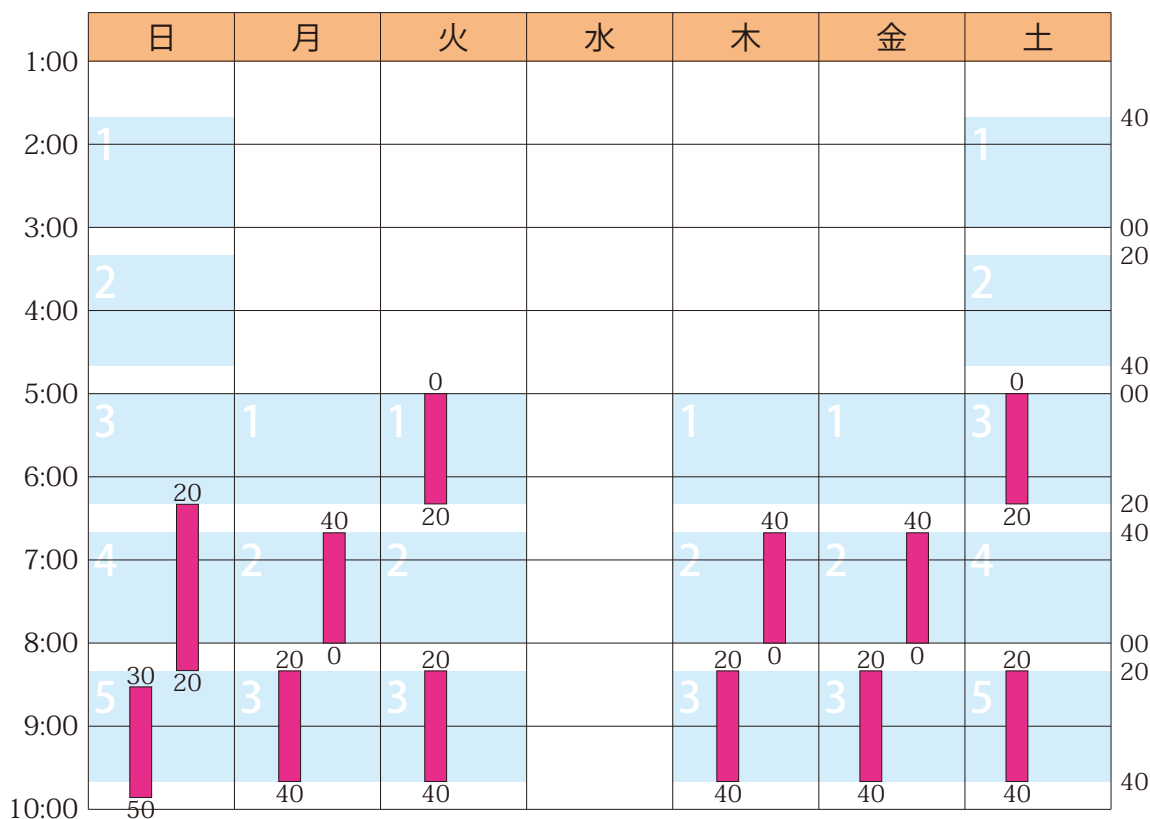

2018年1月のスケジュールと受講状況

日	月	火	水	木	金	土
12/31 冬予	1/1 冬予	2 冬予	3 冬予	4 冬予	5 冬予	6 冬
7 冬	8 冬	9 ○	10 予備	11 ○	12 ○	13 ○
14 ○	15 ○	16 ○	17 予備	18 ○	19 ○	20 ○
21 ○	22 ○	23 ○	24 予備	25 ○	26 ○	27 ○
28 ○	29 ○	30 ○	31 予備	2/1 ○	2 ○	3 ○

■ 授業（塾生 12 名 / 授業 12 コマ / 1 名新規入塾予定）

詳細は <https://hamadajuku.com> の「受講状況」をご覧ください。