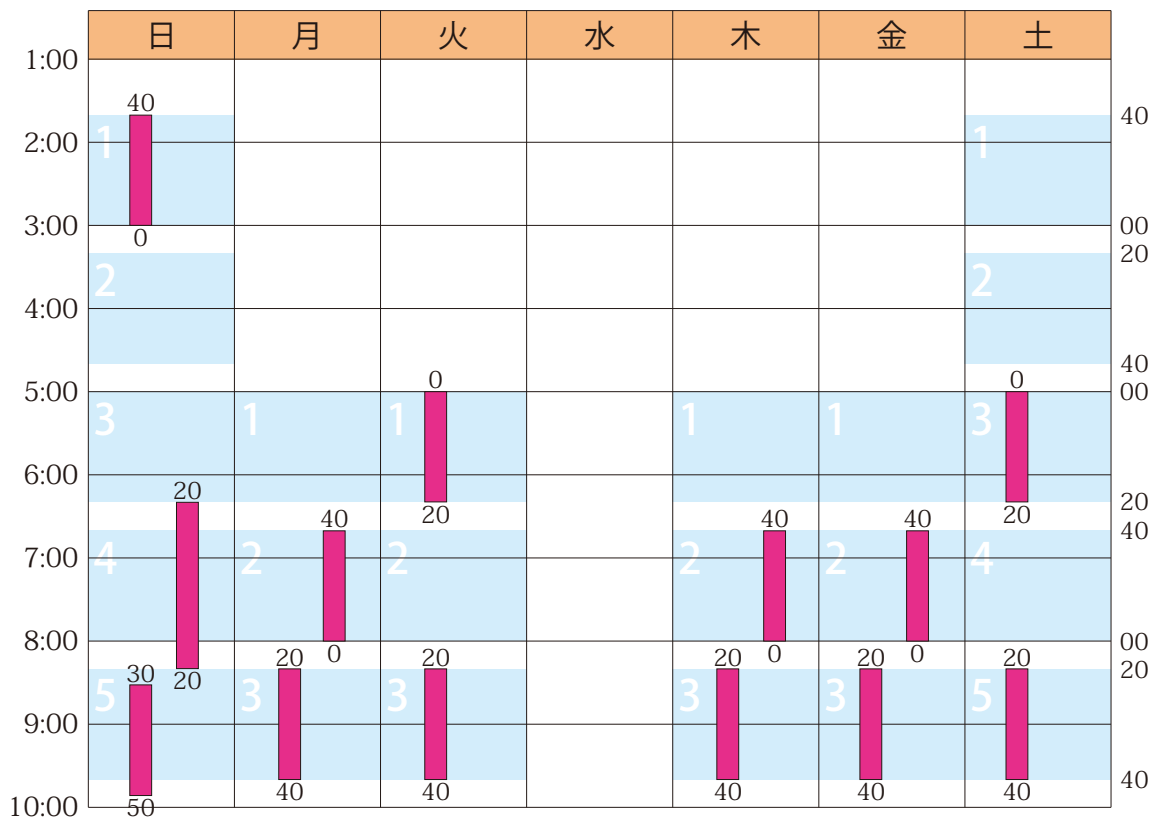

2018年1月のスケジュールと受講状況

日	月	火	水	木	金	土
12/31 冬予	1/1 冬予	2 冬予	3 冬予	4 冬予	5 冬予	6 冬
7 冬	8 冬	9 ○	10 予備	11 ○	12 ○	13 ○
14 ○	15 ○	16 ○	17 予備	18 ○	19 ○	20 ○
21 ○	22 ○	23 ○	24 予備	25 ○	26 ○	27 ○
28 ○	29 ○	30 ○	31 予備	2/1 ○	2 ○	3 ○

授業 (塾生 13名 / 授業 13コマ / 満員につき募集停止中)

詳細は <https://hamadajuku.com> の「受講状況」をご覧ください。