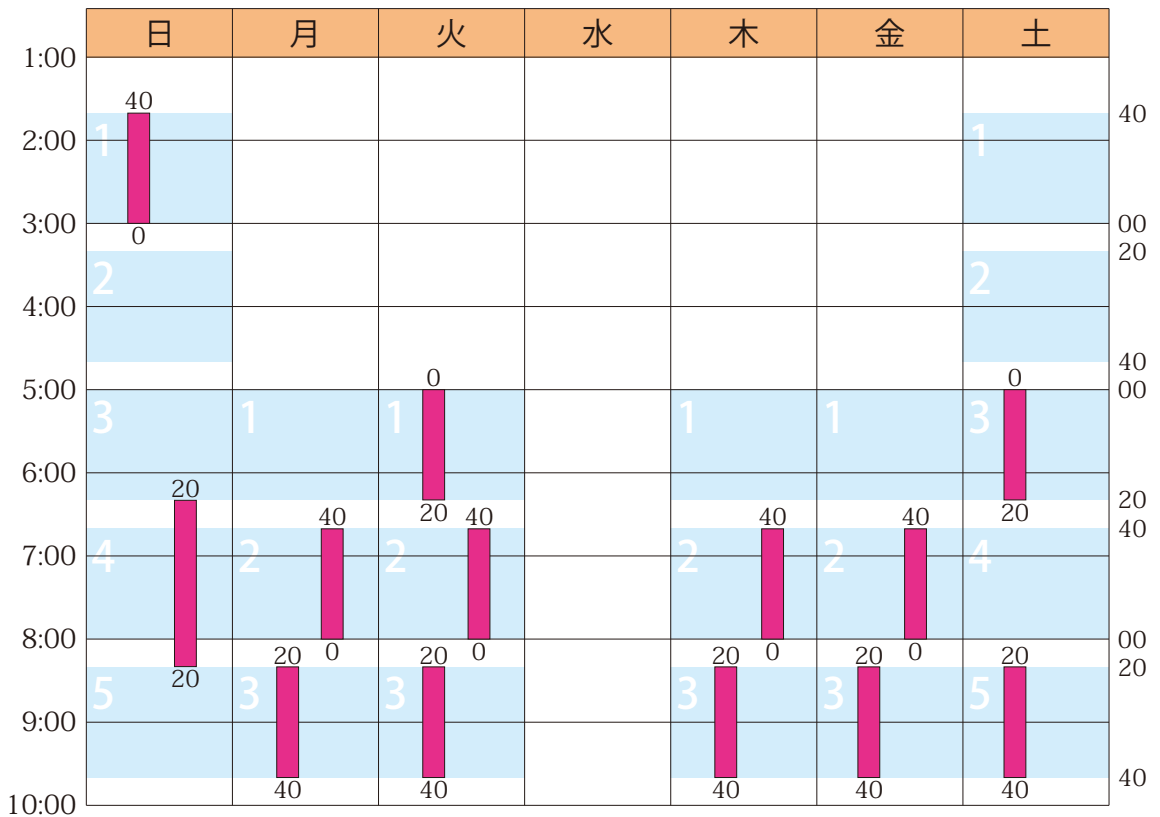

2018年1月のスケジュールと受講状況

日	月	火	水	木	金	土
12/31 冬予	1/1 冬予	2 冬予	3 冬予	4 冬予	5 冬予	6 冬
7 冬	8 冬	9 ○	10 予備	11 ○	12 ○	13 ○
14 ○	15 ○	16 ○	17 予備	18 ○	19 ○	20 ○
21 ○	22 ○	23 ○	24 予備	25 ○	26 ○	27 ○
28 ○	29 ○	30 ○	31 予備	2/1 ○	2 ○	3 ○

■ 授業 (塾生 13名 / 授業 13コマ / 満員につき募集停止中)

詳細は <https://hamadajuku.com> の「受講状況」をご覧ください。