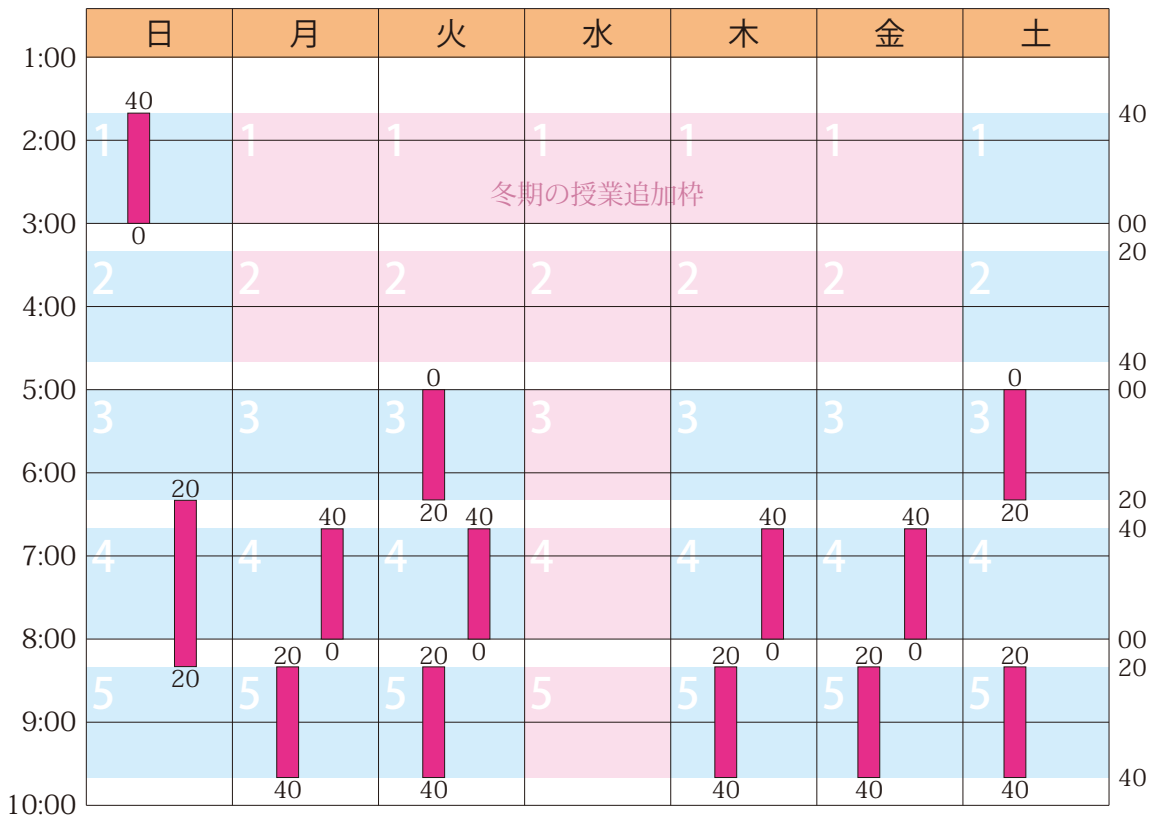

## 2017年12月のスケジュールと受講状況

日	月	火	水	木	金	土
12/3 ○	4 ○	5 ○	6 予備	7 ○	8 ○	9 ○
10 ○	11 ○	12 ○	13 予備	14 ○	15 ○	16 ○
17 ○	18 ○	19 ○	20 予備	21 ○	22 冬	23 冬
24 冬	25 冬	26 冬	27 冬	28 冬	29 冬	30 冬予
31 冬予	1/1 冬予	2 冬予	3 冬予	4 冬予	5 冬予	6 冬

■ 授業 (塾生 13名 / 授業 13コマ / 満員につき募集停止中)

詳細は <https://hamadajuku.com> の「受講状況」をご覧ください。