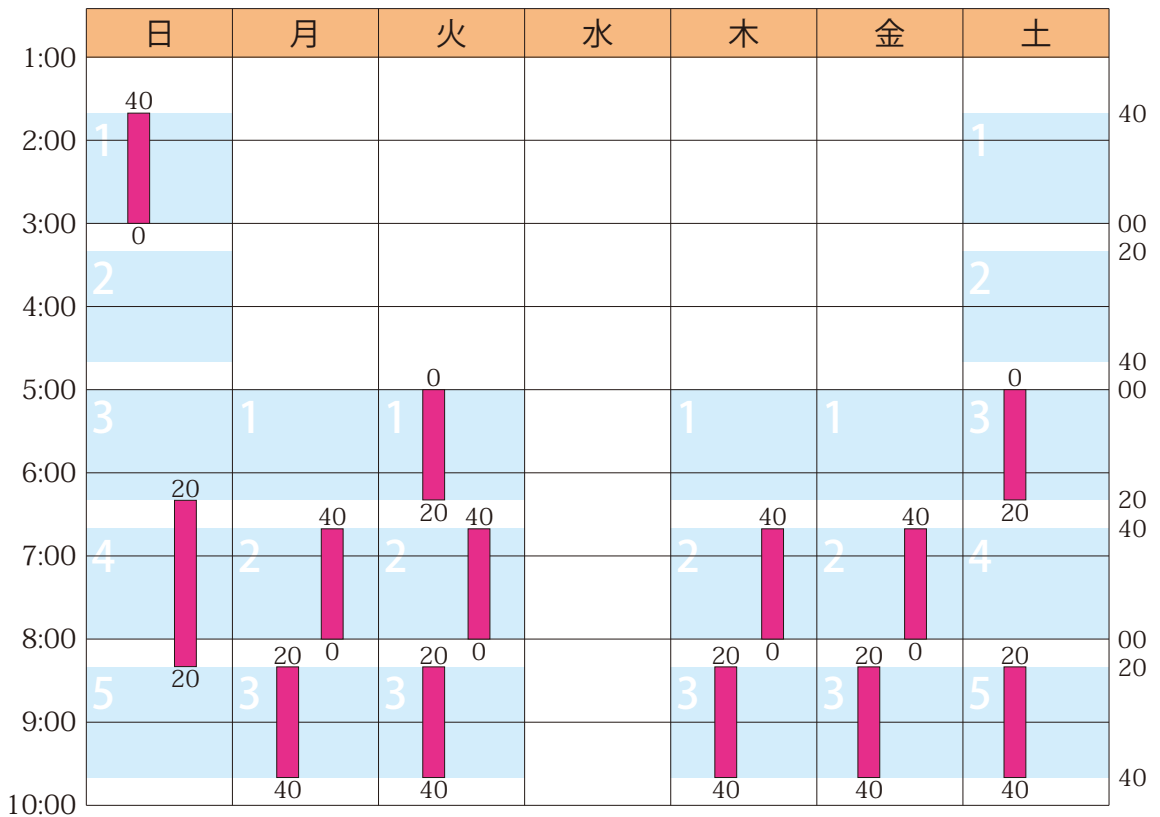

2017年11月のスケジュールと受講状況

日	月	火	水	木	金	土
10/29 ○	30 ○	31 ○	11/1 予備	2 ○	3 ○	4 ○
5 ○	6 ○	7 ○	8 予備	9 ○	10 ○	11 ○
12 ○	13 ○	14 ○	15 予備	16 ○	17 ○	18 ○
19 ○	20 ○	21 ○	22 予備	23 ○	24 ○	25 ○
26 ○	27 ○	28 ○	29 予備	30 ○	12/1 ○	2 ○

■ 授業 (塾生 13名 / 授業 13コマ / 満員につき募集停止中)

詳細は <https://hamadajuku.com> の「受講状況」をご覧ください。