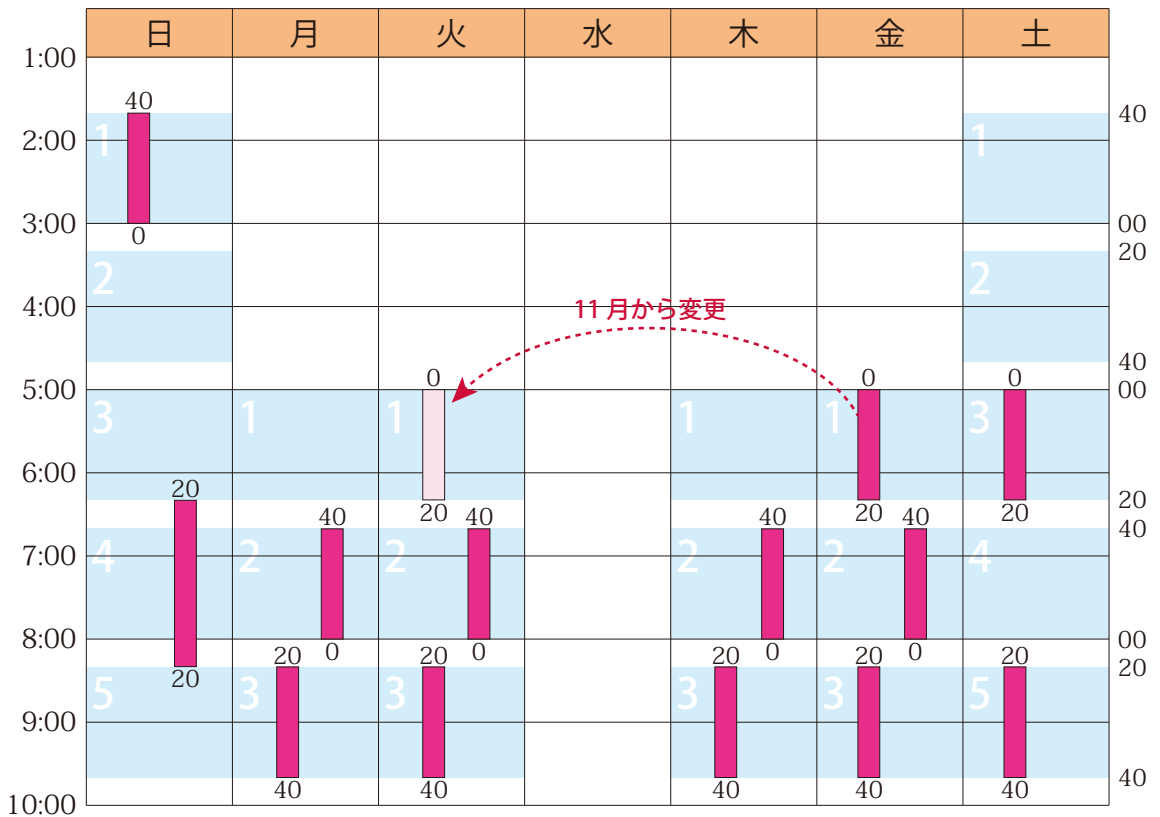

## 2017年10月のスケジュールと受講状況

日	月	火	水	木	金	土
10/1 ○	2 ○	3 ○	4 予備	5 ○	6 ○	7 ○
8 ○	9 ○	10 ○	11 予備	12 ○	13 ○	14 ○
15 ○	16 ○	17 ○	18 予備	19 ○	20 ○	21 ○
22 ○	23 ○	24 ○	25 予備	26 ○	27 ○	28 ○
29 ○	30 ○	31 ○	11/1 予備	2 ○	3 ○	4 ○

■ 授業 (塾生 13名 / 授業 13コマ / 満員につき募集停止中)

詳細は <https://hamadajuku.com> の「受講状況」をご覧ください。