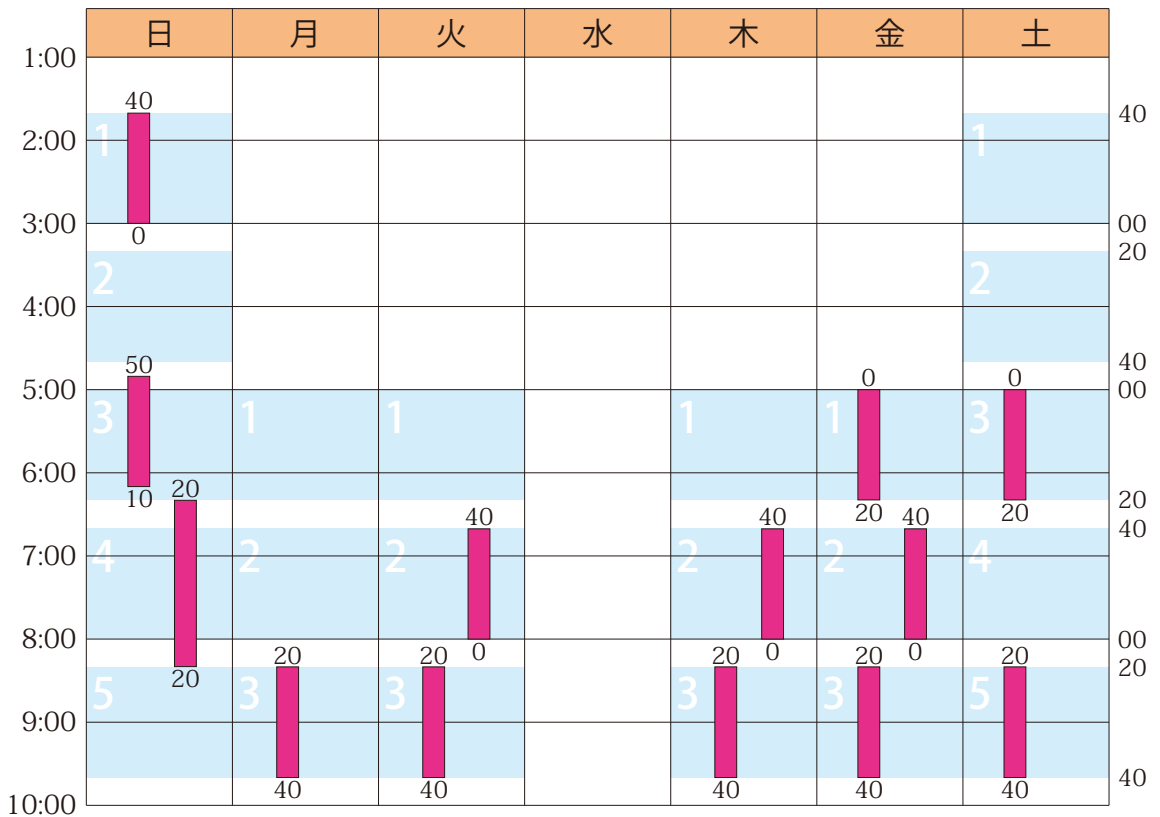

2017年9月のスケジュールと受講状況

日	月	火	水	木	金	土
8/27 夏	28 夏	29 夏	30 夏	31 夏	9/1 ○	2 ○
3 ○	4 ○	5 ○	6 予備	7 ○	8 ○	9 ○
10 ○	11 ○	12 ○	13 予備	14 ○	15 ○	16 ○
17 ○	18 ○	19 ○	20 予備	21 ○	22 ○	23 ○
24 ○	25 ○	26 ○	27 予備	28 ○	29 ○	30 ○

■ 授業 (塾生 13人 / 授業 13コマ / 満員につき募集停止中)

詳細は <https://hamadajuku.com> の「受講状況」をご覧ください。