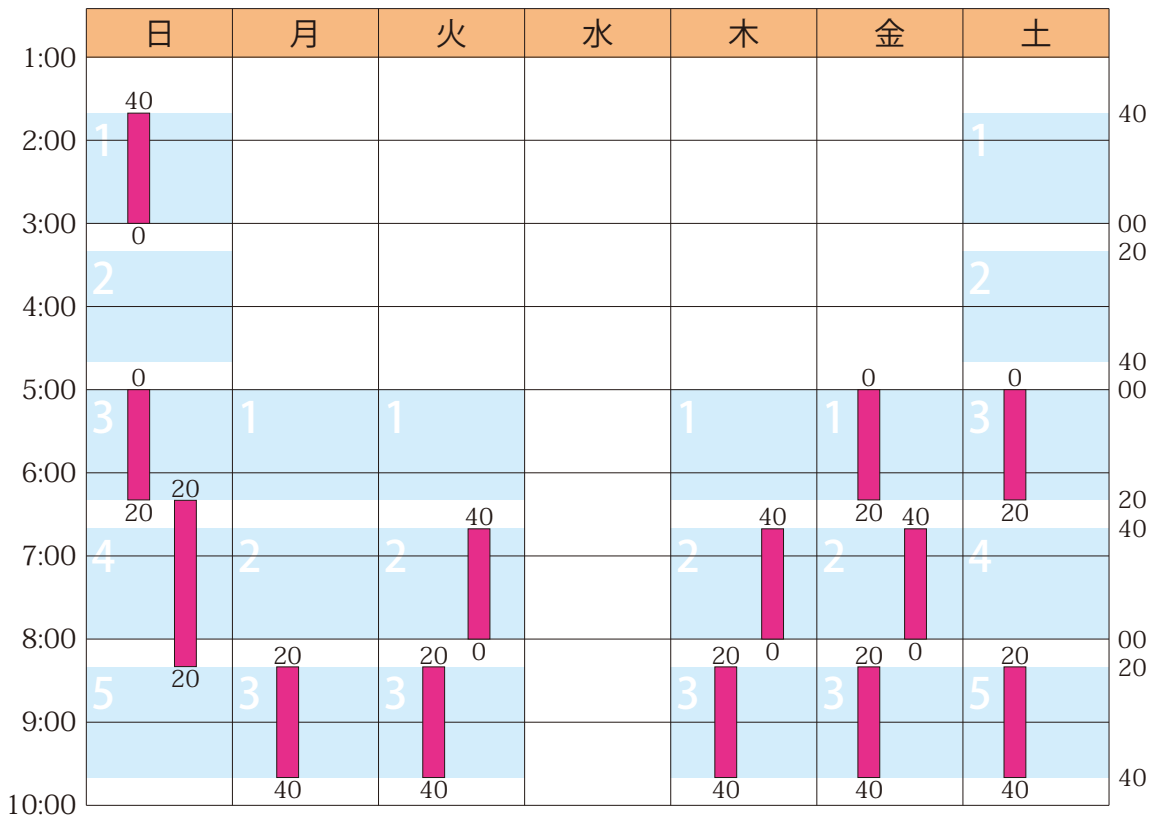

2017年9月のスケジュールと受講状況

日	月	火	水	木	金	土
8/27 夏	28 夏	29 夏	30 夏	31 夏	9/1 ○	2 ○
3 ○	4 ○	5 ○	6 予備	7 ○	8 ○	9 ○
10 ○	11 ○	12 ○	13 予備	14 ○	15 ○	16 ○
17 ○	18 ○	19 ○	20 予備	21 ○	22 ○	23 ○
24 ○	25 ○	26 ○	27 予備	28 ○	29 ○	30 ○

■ 授業 (塾生 13 人 / 授業 13 コマ / 満員につき募集停止中)

詳細は <https://hamadajuku.com> の「受講状況」をご覧ください。