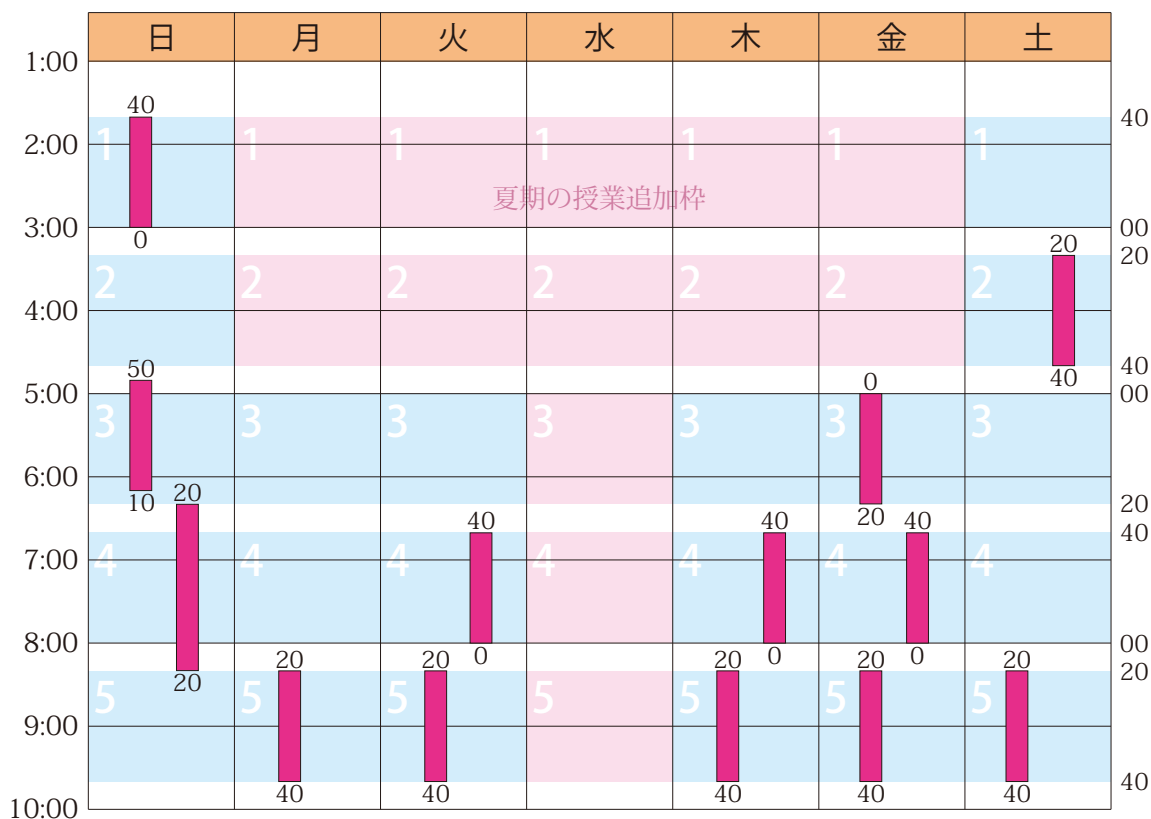

## 2017年8月のスケジュールと受講状況

日	月	火	水	木	金	土
7/30 夏	31 夏	8/1 夏	2 夏	3 夏	4 夏	5 夏
6 夏	7 夏	8 夏	9 夏	10 予備	11 予備	12 予備
13 休み	14 休み	15 休み	16 予備	17 夏	18 夏	19 夏
20 夏	21 夏	22 夏	23 夏	24 夏	25 夏	26 夏
27 夏	28 夏	29 夏	30 夏	31 夏	9/1 ○	2 ○

■ 授業 (塾生 12人 / 全 13コマ / 満員につき募集停止中)

詳細は <https://hamadajuku.com> の「受講状況」をご覧ください。