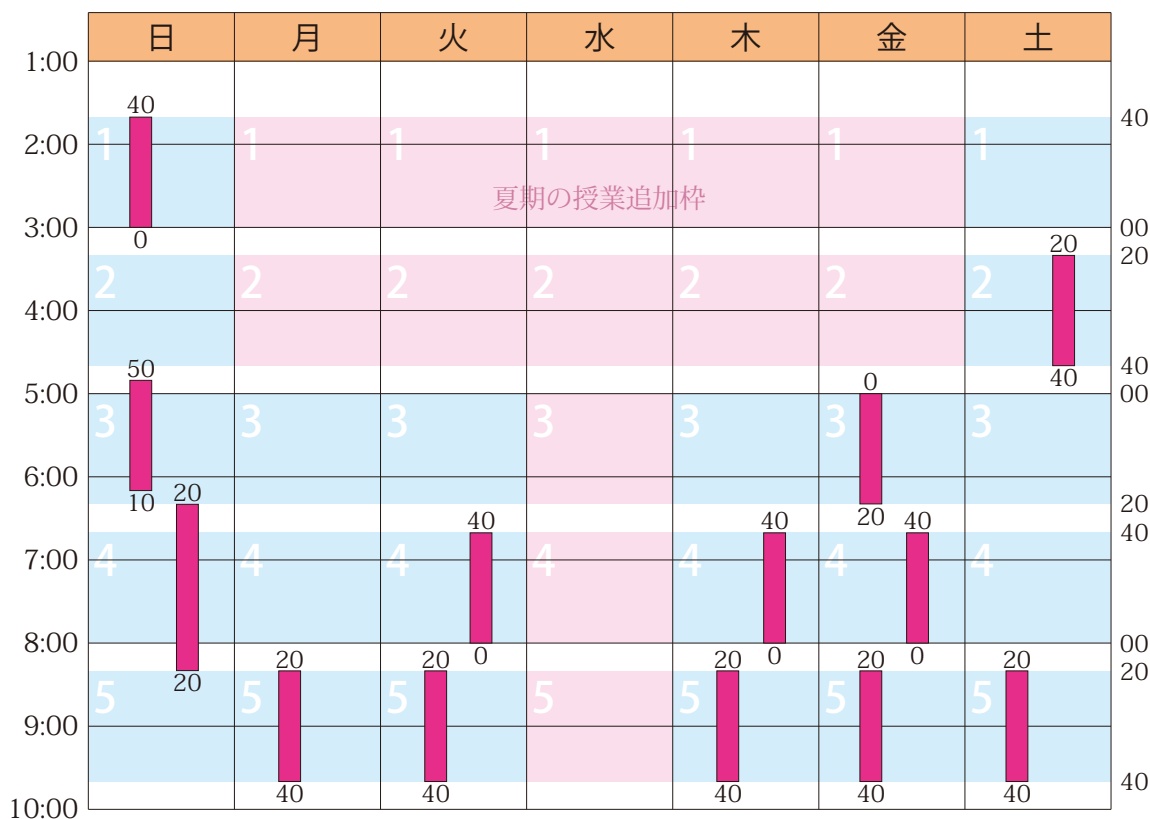

2017年7月のスケジュールと受講状況

日	月	火	水	木	金	土
7/2 ○	3 ○	4 ○	5 予備	6 ○	7 ○	8 ○
9 ○	10 ○	11 ○	12 予備	13 ○	14 ○	15 ○
16 ○	17 ○	18 ○	19 予備	20 ○	21 夏	22 夏
23 夏	24 夏	25 夏	26 夏	27 夏	28 夏	29 夏
30 夏	31 夏	8/1 夏	2 夏	3 夏	4 夏	5 夏

■ 授業 (塾生 12人 / 全 13コマ / 満員につき募集停止中)

詳細は <https://hamadajuku.com> の「受講状況」をご覧ください。