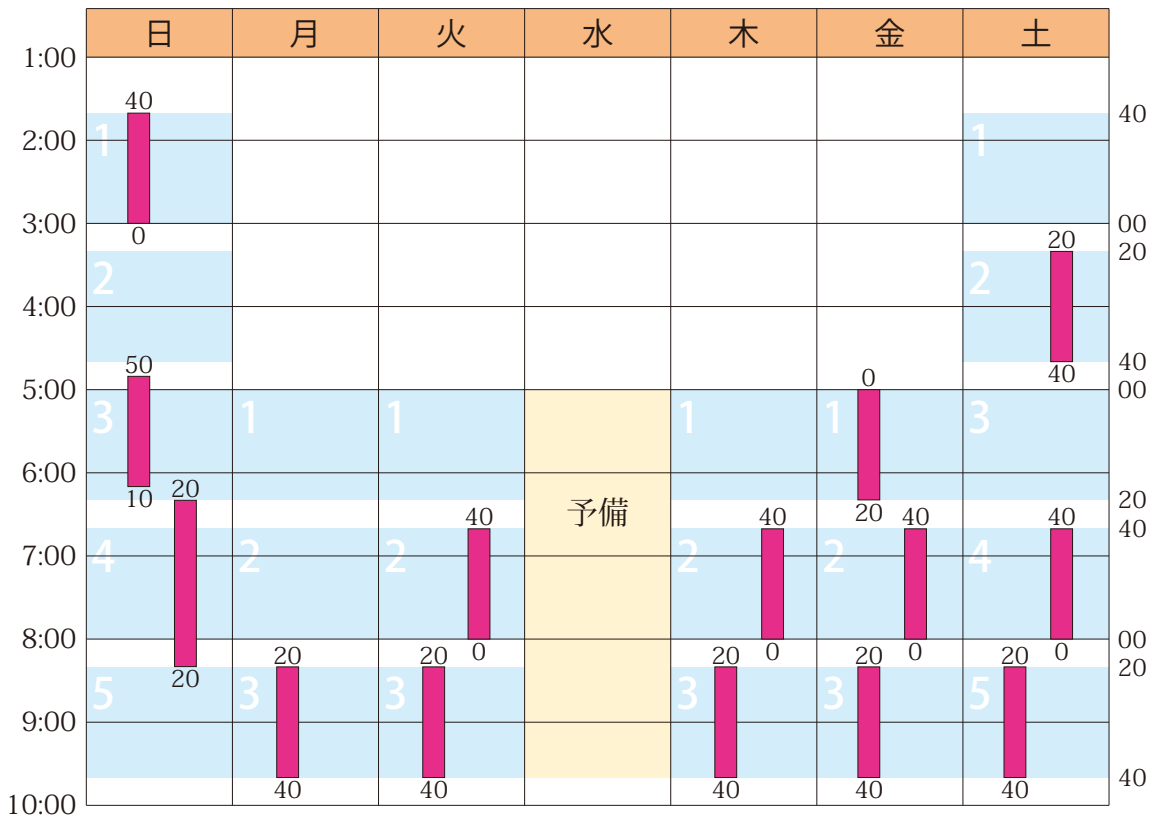

## 2017年6月のスケジュールと受講状況

日	月	火	水	木	金	土
5/28 ○	29 ○	30 ○	31 予備	6/1 ○	2 ○	3 ○
4 ○	5 ○	6 ○	7 予備	8 ○	9 ○	10 ○
11 ○	12 ○	13 ○	14 予備	15 ○	16 ○	17 ○
18 ○	19 ○	20 ○	21 予備	22 ○	23 ○	24 ○
25 ○	26 ○	27 ○	28 予備	29 ○	30 ○	7/1 ○

■ 授業 (塾生 13 人 / 全 14 コマ / 満員につき募集停止中)

詳細は <https://hamadajuku.com> の「受講状況」をご覧ください。