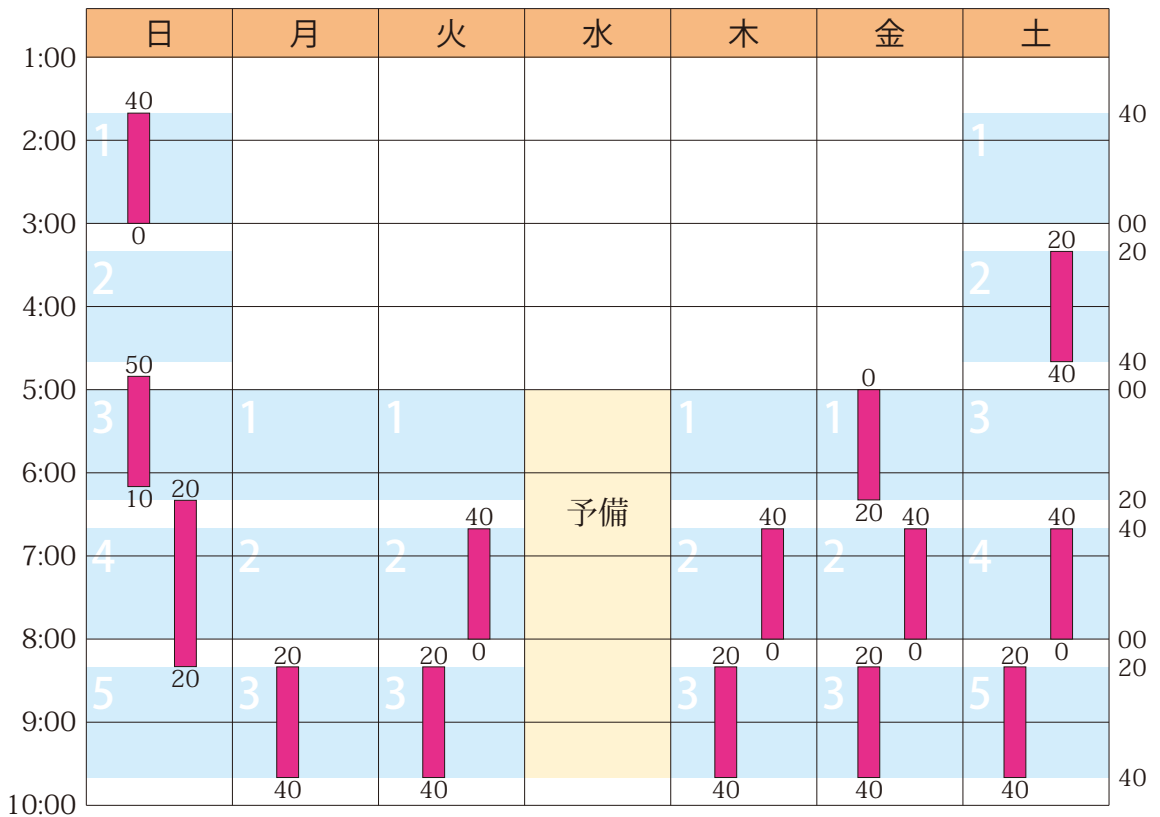

2017年5月のスケジュールと受講状況

日	月	火	水	木	金	土
4/30 ○	5/1 ○	2 ○	3 予備	4 ○	5 ○	6 ○
7 ○	8 ○	9 ○	10 予備	11 ○	12 ○	13 ○
14 ○	15 ○	16 ○	17 予備	18 ○	19 ○	20 ○
21 ○	22 ○	23 ○	24 予備	25 ○	26 ○	27 ○
28 ○	29 ○	30 ○	31 予備	6/1 ○	2 ○	3 ○

■ 授業 (塾生 13 人 / 全 14 コマ / 満員につき募集停止中)

詳細は <https://hamadajuku.com> の「受講状況」をご覧ください。