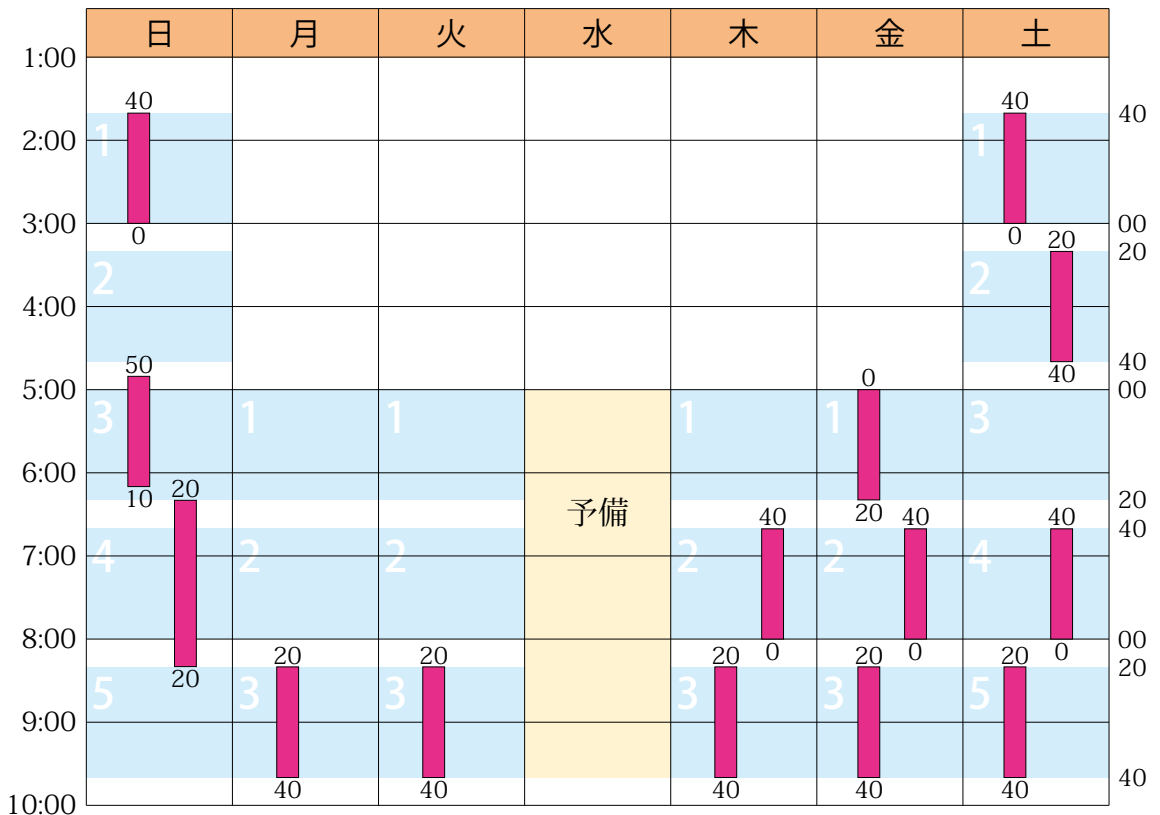

2017年5月のスケジュールと受講状況

日	月	火	水	木	金	土
4/30 ○	5/1 ○	2 ○	3 予備	4 ○	5 ○	6 ○
7 ○	8 ○	9 ○	10 予備	11 ○	12 ○	13 ○
14 ○	15 ○	16 ○	17 予備	18 ○	19 ○	20 ○
21 ○	22 ○	23 ○	24 予備	25 ○	26 ○	27 ○
28 ○	29 ○	30 ○	31 予備	6/1 ○	2 ○	3 ○

■ 授業 (塾生 13人 / 全 14コマ / 満員につき募集停止中)

詳細は <https://hamadajuku.com> の「受講状況」をご覧ください。