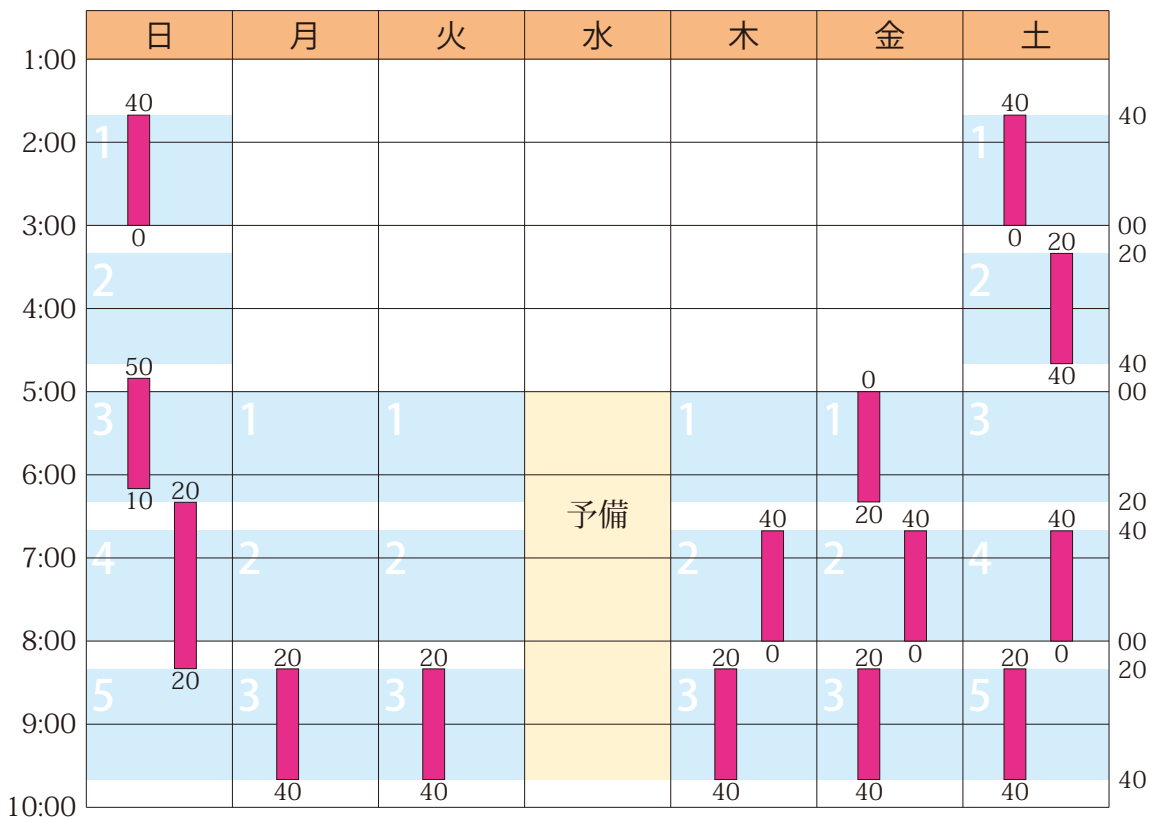

2017年4月のスケジュールと受講状況

日	月	火	水	木	金	土
4/2 ○	3 ○	4 ○	5 予備	6 ○	7 ○	8 ○
9 ○	10 ○	11 ○	12 予備	13 ○	14 ○	15 ○
16 ○	17 ○	18 ○	19 予備	20 ○	21 ○	22 ○
23 ○	24 ○	25 ○	26 予備	27 ○	28 ○	29 ○
30 ○	5/1 ○	2 ○	3 予備	4 ○	5 ○	6 ○

■ 授業 (塾生 13 人 / 全 14 コマ / 満員につき募集停止中)

詳細は <https://hamadajuku.com> の「受講状況」をご覧ください。