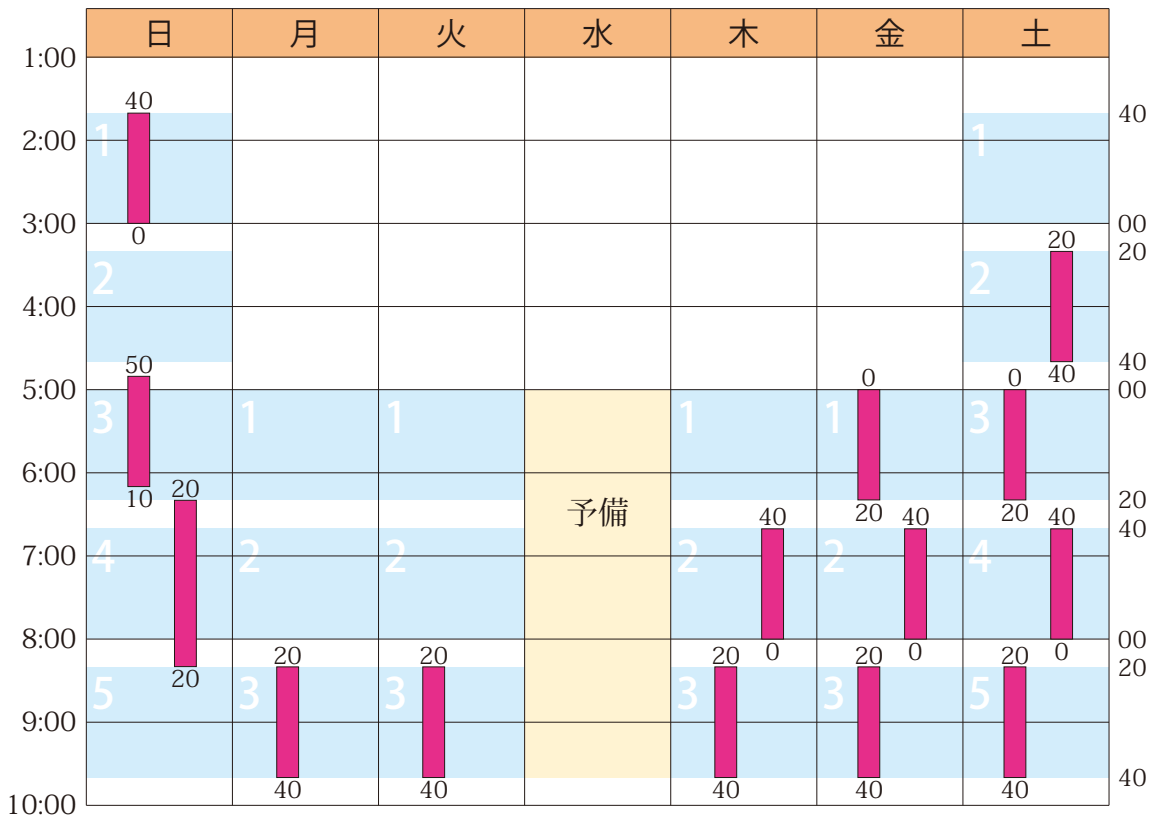

2017年4月のスケジュールと受講状況

日	月	火	水	木	金	土
4/2 ○	3 ○	4 ○	5 予備	6 ○	7 ○	8 ○
9 ○	10 ○	11 ○	12 予備	13 ○	14 ○	15 ○
16 ○	17 ○	18 ○	19 予備	20 ○	21 ○	22 ○
23 ○	24 ○	25 ○	26 予備	27 ○	28 ○	29 ○
30 ○	5/1 ○	2 ○	3 予備	4 ○	5 ○	6 ○

■ 授業 (塾生 13人 / 全 14コマ / 満員につき募集停止中)

詳細は <https://hamadajuku.com> の「受講状況」をご覧ください。