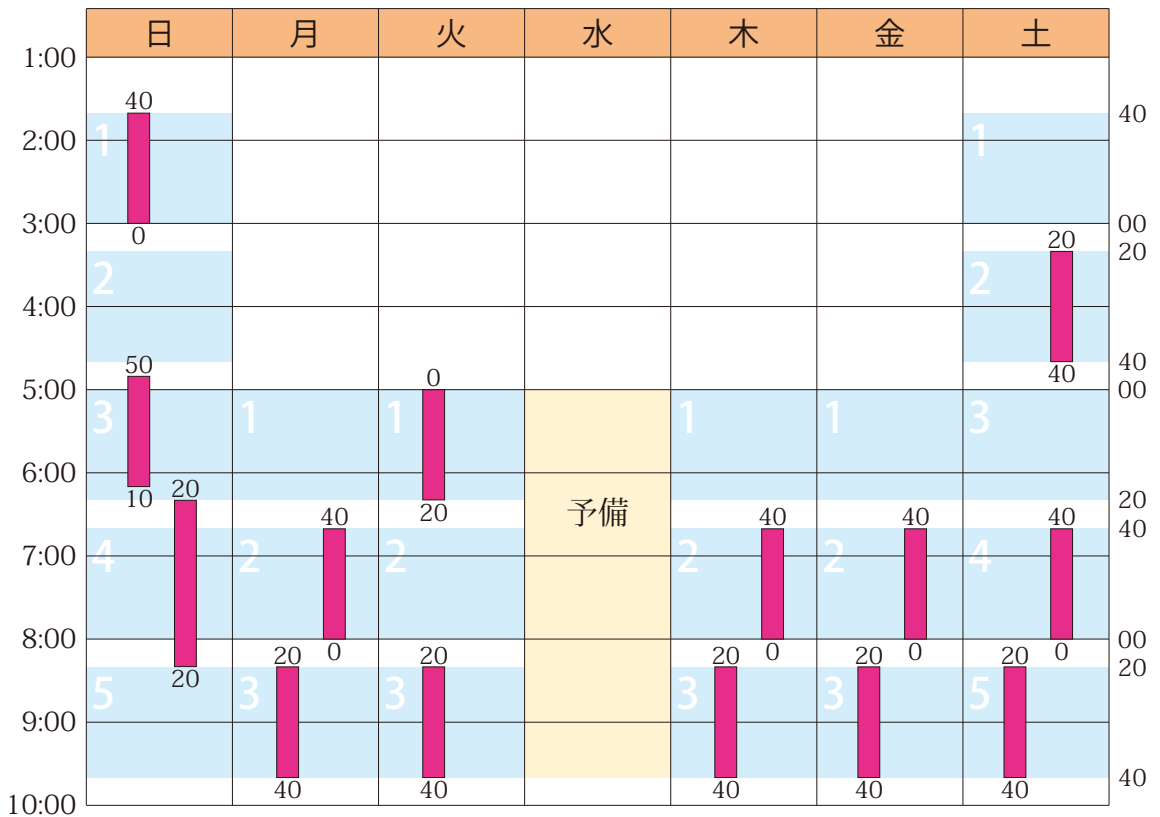

## 2017年3月のスケジュールと受講状況

日	月	火	水	木	金	土
2/26 ○	27 ○	28 ○	3/1 予備	2 ○	3 ○	4 ○
5 ○	6 ○	7 公立高校 選抜Ⅱ ○	8 公立高校 選抜Ⅱ 予備	9 ○	10 ○	11 ○
12 ○	13 ○	14 選抜Ⅱ 合格発表 ○	15 予備	16 ○	17 ○	18 ○
19 ○	20 ○	21 ○	22 予備	23 ○	24 ○	25 ○
26 予備	27 予備	28 予備	29 予備	30 休み	31 休み	4/1 休み

授業 (塾生 13 人 / 全 14 コマ / 満員につき募集停止中)

詳細は <https://hamadajuku.com> の「受講状況」をご覧ください。