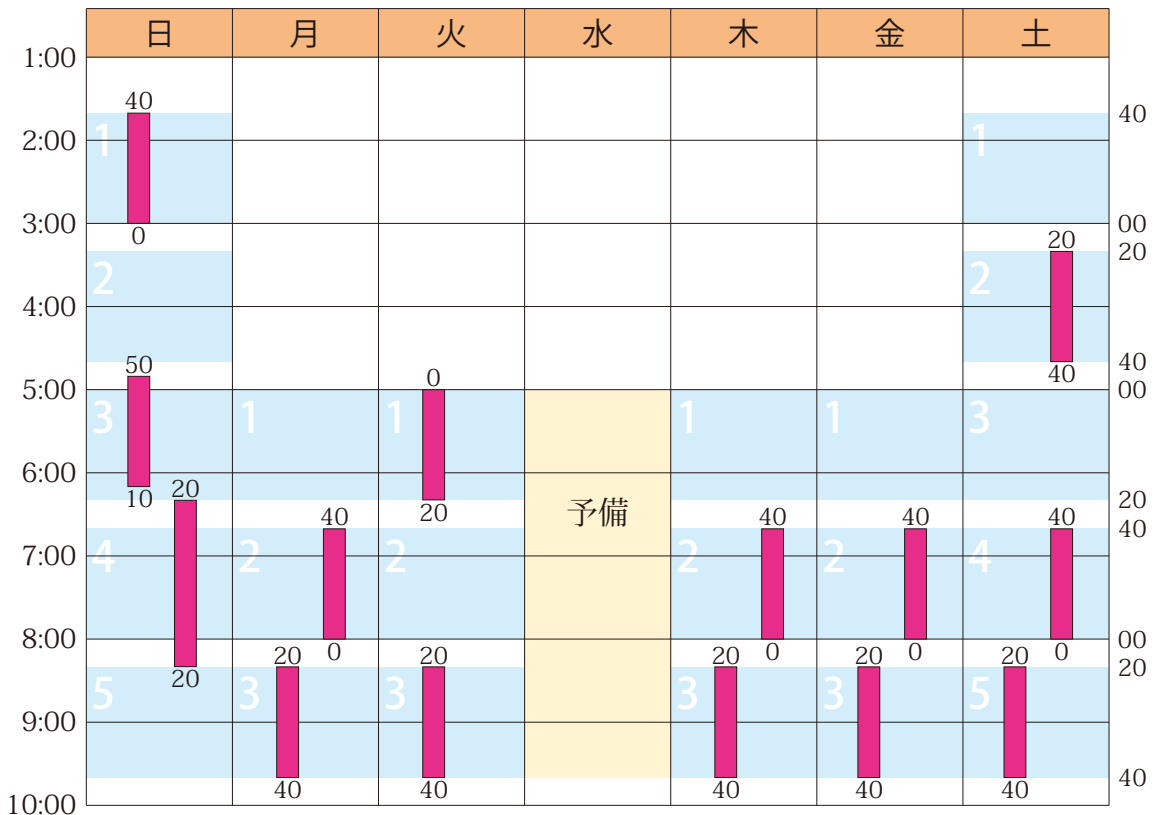

2017年3月のスケジュールと受講状況

日	月	火	水	木	金	土
2/26 ○	27 ○	28 ○	3/1 予備	2 ○	3 ○	4 ○
5 ○	6 ○	7 ○	8 予備	9 ○	10 ○	11 ○
12 ○	13 ○	14 ○	15 予備	16 ○	17 ○	18 ○
19 ○	20 ○	21 ○	22 予備	23 ○	24 ○	25 ○
26 予備	27 予備	28 予備	29 予備	30 休み	31 休み	4/1 休み

授業 (塾生 13 人 / 全 14 コマ / 満員につき募集停止中)

詳細は <https://hamadajuku.com> の「受講状況」をご覧ください。