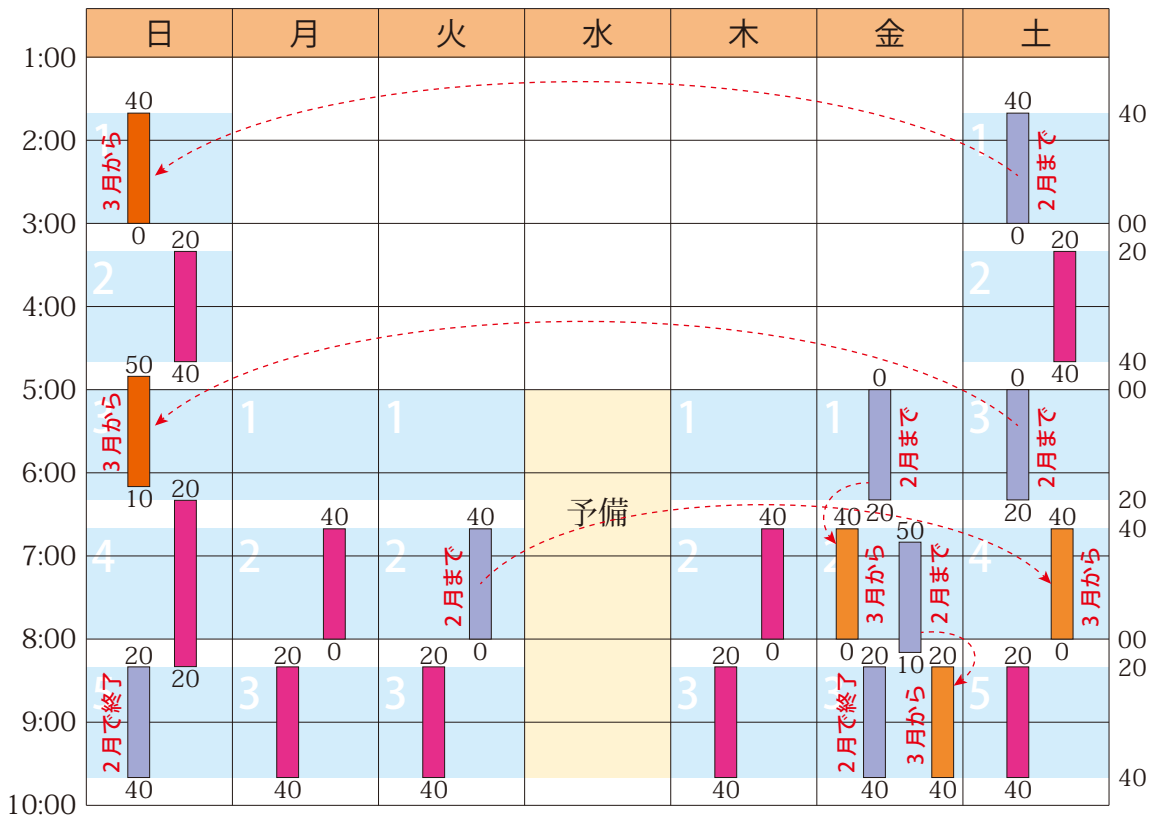

2017年2月のスケジュールと受講状況

日	月	火	水	木	金	土
1/29 ○	30 ○	31 ○	2/1 予備	2 ○	3 ○	4 ○
5 ○	6 ○	7 ○	8 予備	9 ○	10 ○	11 ○
12 ○	13 ○	14 ○	15 予備	16 ○	17 ○	18 ○
19 ○	20 ○	21 ○	22 予備	23 ○	24 ○	25 ○
26 ○	27 ○	28 ○	3/1 予備	2 ○	3 ○	4 ○

■ 授業 (塾生 13人 / 全 16コマ / 満員につき募集停止中)

詳細は <https://hamadajuku.com> の「受講状況」をご覧ください。