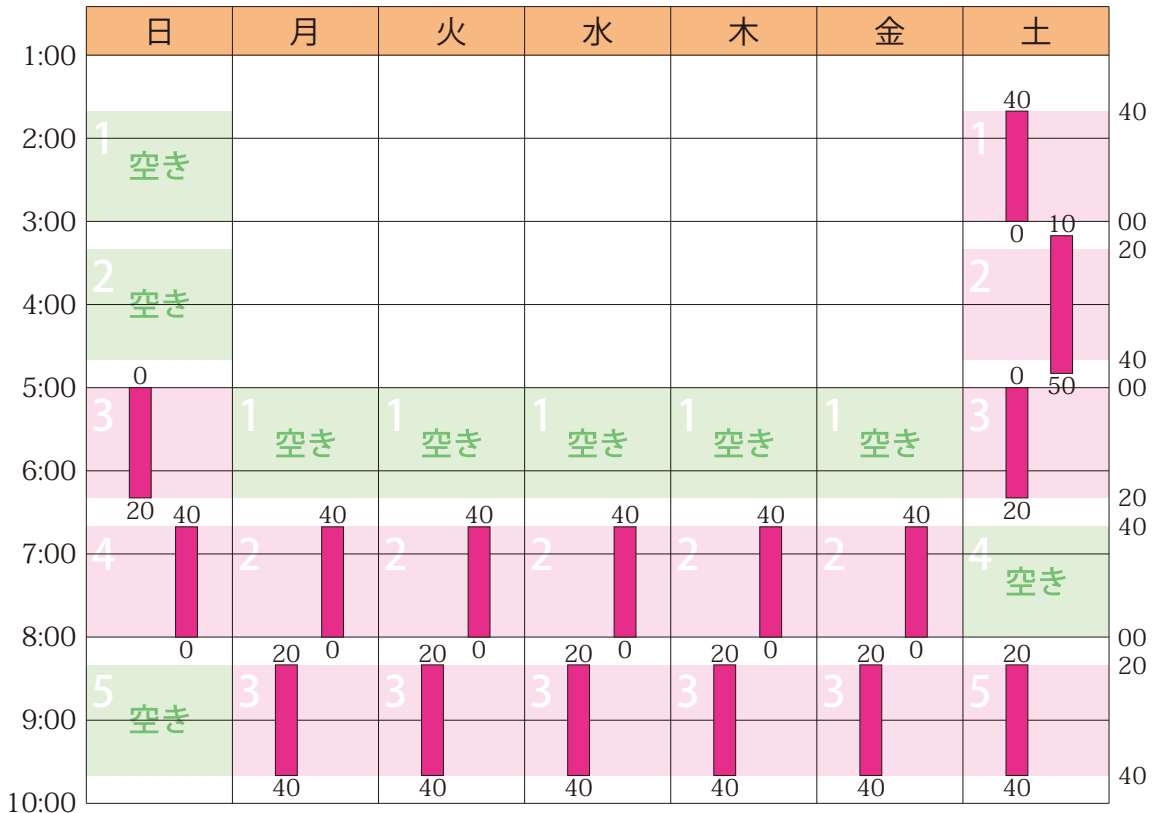

2024年5月のスケジュールと受講状況

日	月	火	水	木	金	土
4/28	29	30	5/1	2	3	4
5	6	7	8	9	10	11
12	13	14	15	16	17	18 予備
19 予備	20	21	22	23	24	25
26	27	28	29	30	31	6/1

■ 授業（塾生 12 名 / 全 16 コマ / 満員につき募集停止中）

詳細は <https://hamadajuku.com> の「受講状況」をご覧ください。